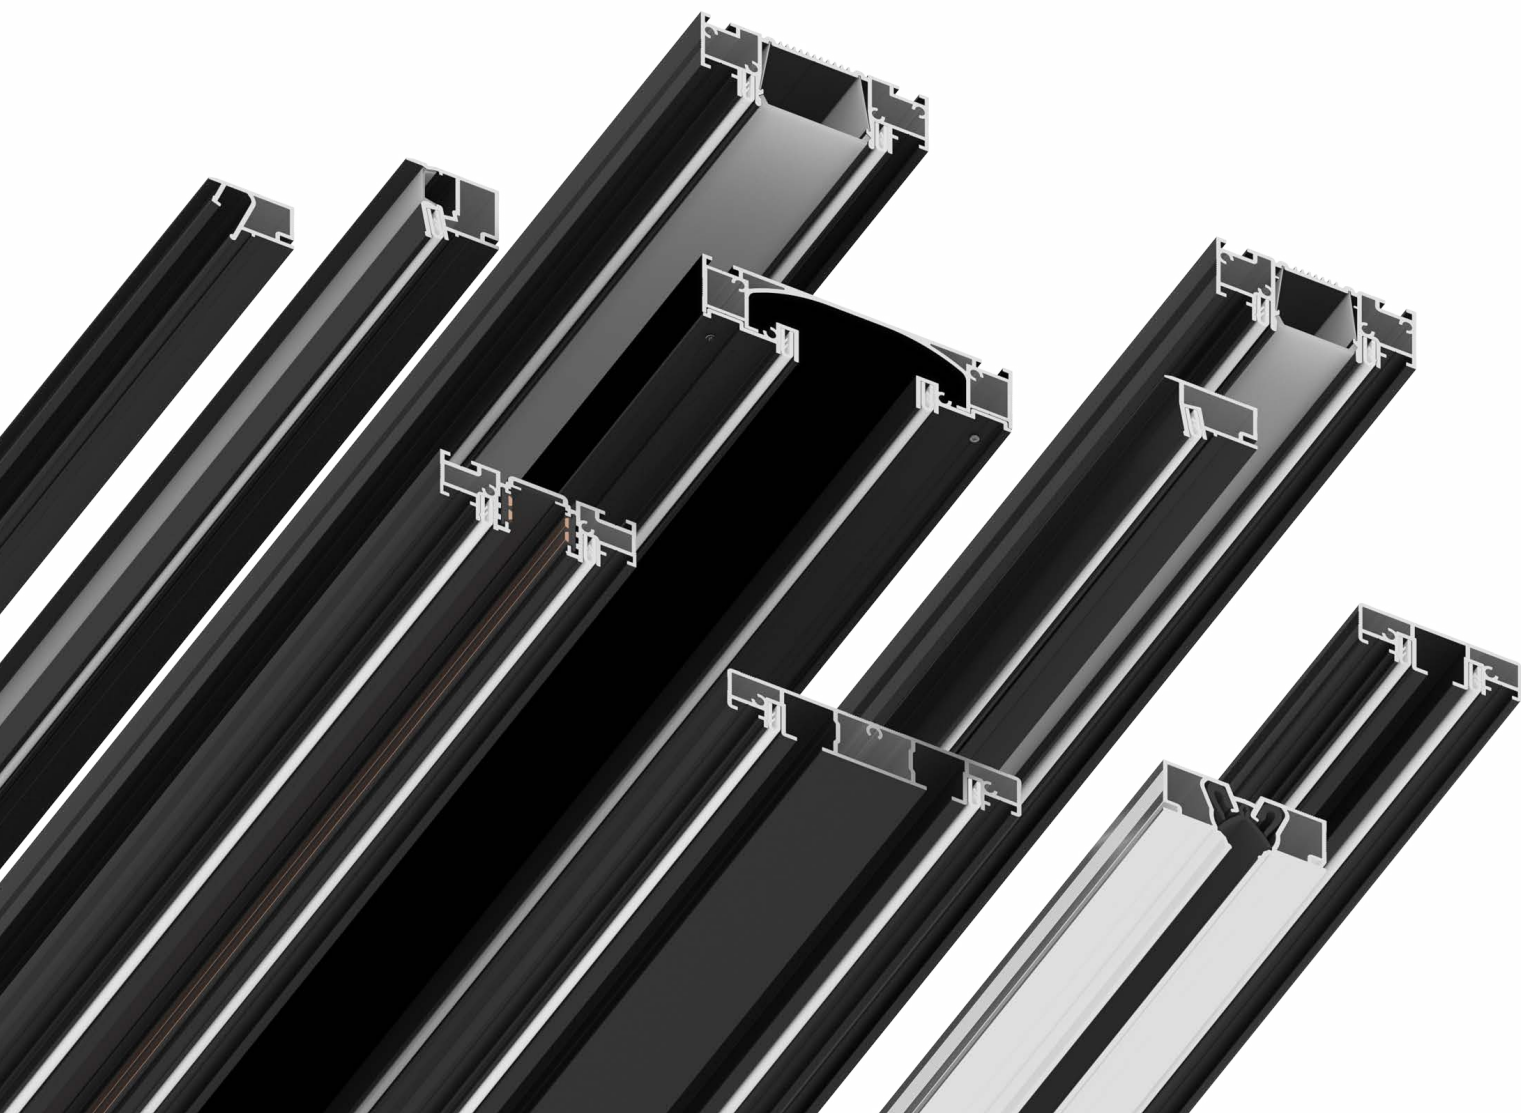

SLIM 27 —

ЛИНЕЙКА ПРОФИЛЬНЫХ СИСТЕМ
С МАКСИМАЛЬНОЙ ВЫСОТОЙ 27 ММ

KRAAB
SYSTEMS

SLIM 27 — ЛИНЕЙКА ПРОФИЛЬНЫХ СИСТЕМ С МАКСИМАЛЬНОЙ ВЫСОТОЙ 27 ММ

Линейка профильных систем SLIM 27 от компании Kraab Systems создана с главной целью — минимизировать потерю высоты натяжного потолка. Профили имеют максимальный размер 27 мм, что позволяет сохранить высоту чистового потолка, при этом оставляя возможность использовать все передовые решения:

Спектр профилей линейки SLIM 27 позволяет реализовывать все современные решения для потолков, создавать минималистичные, графичные дизайны и при этом не терять высоту чистового потолка. Потеря высоты потолка составит всего 27 миллиметров от нижней точки. Профили изготовлены из высококачественного алюминия и окрашены порошковой краской фактуры муар RAL 9003 (белый) и RAL 9005 (черный).

Главное назначение теневого профиля – создание ровного, эстетичного разрыва плоскости потолка и стены. Такое техническое решение создает визуальный эффект потолка, не прикрепленного к стене, и скрывает все мелкие неровности. Особенно актуален этот прием при наличии рельефной поверхности стены.

Материал: алюминий

Совместим: ткань, ПВХ

РАЗДЕЛИТЕЛЬНЫЙ ПРОФИЛЬ SLIM R

Разделительный профиль SLIM R – система для стыковки ПВХ полотен в виде ровного теневого зазора. Используется как из-за технической необходимости (обход колонны, стыковка полотен при ширине помещения более 6 метров), так и по эстетическим соображениям.