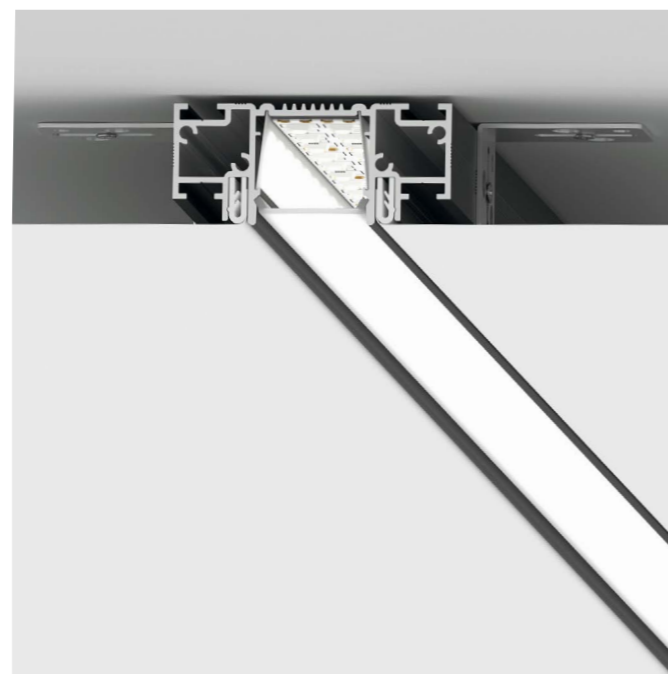

СВЕТОВЫЕ ЛИНИИ SLIM LINE И SLIM CANYON

Световые линии SLIM Line и SLIM Canyon – профильные системы для создания основного освещения в помещении с различной шириной рассеивателя. Отличительные особенности:

- максимальная высота профиля 27 мм, что позволяет существенно сохранить высоту финишного потолка
- универсальная бесщелевая система фиксации ПВХ и тканевых полотен – демпфер
- жесткий поликарбонатный рассеиватель утоплен внутрь светильника на 3 мм, что позволяет создать более интересный, объемный вид всей конструкции
- наличие в конструкции специальных пластинчатых отражателей позволяет добиться максимальной энергоэффективности светильника.

Подбор источников света (светодиодной ленты) происходит исходя из требований к освещенности и цветовой температуре.

Система SLIM Canyon выполнена в едином стиле и имеет одинаковую ширину с трек-системой SLIM Track 01, что позволяет комбинировать эти решения в одном проекте, где световая линия выполняет роль основного освещения, а трек-система дополняет общую картину как акцентное освещение.

Цвет: черный, белый
Материал: алюминий
Совместим: ткань, ПВХ

Цвет: черный, белый
Материал: алюминий
Совместим: ткань, ПВХ