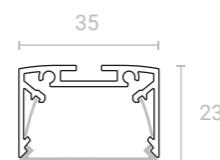

KBOX

Длина: 300/600/900 мм
Цвет: черный, белый
Материал: алюминий