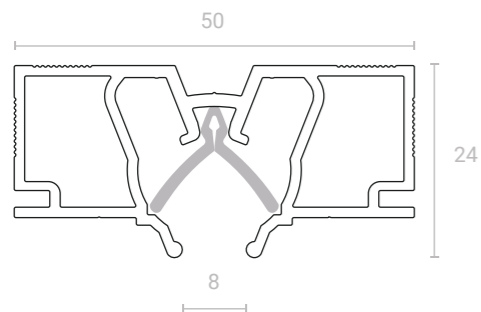

Материал: алюминий

Совместим: ткань, ПВХ

РАЗДЕЛИТЕЛЬНЫЙ ПРОФИЛЬ SLIM R

Разделительный профиль SLIM R – система для стыковки ПВХ полотен в виде ровного теневого зазора. Используется как из-за технической необходимости (обход колонны, стыковка полотен при ширине помещения более 6 метров), так и по эстетическим соображениям.

Данное решение сочетается с теневым профилем SLIM EuroKraab, имеет одинаковую величину теневого шва. Высота профиля составляет всего 24 мм.

Отличительной особенностью системы является специальная эластичная вставка черного цвета, которая скрывает гарпун и место приварки полотна. Такое решение делает финишный результат идеальным.