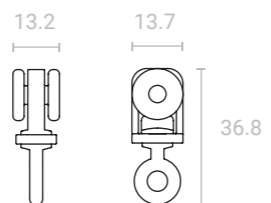

Цвет: белый
Материал: пластик

БЕГУНОК

Цвет: черный, белый
Материал: пластик