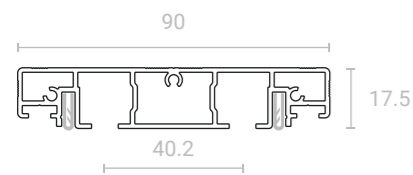

КАРНИЗНЫЕ ПРОФИЛИ SLIM ROAD 01 И SLIM ROAD 02

Встроенные шторные карнизы SLIM Road 01/02 имеют компактные размеры и высоту профиля всего 17,5 мм, что позволяет существенно сохранить высоту финишного потолка. Система имеет минималистичный вид и не требует дополнительного монтажа ниши.

Карниз SLIM производится в двух вариантах – однорядный и двухрядный. Допускается вариант установки однорядных карнизов в два или три ряда с целью лучшего внешнего вида и увеличения расстояния между линиями карнизов.

Важной особенностью системы являются специальные прорезиненные бегунки чёрного или белого цвета. Профиль снабжен демпферной системой для монтажа ПВХ и тканевых полотен.

SLIM ROAD 02

Цвет: черный, белый
Материал: алюминий
Совместим: ткань, ПВХ