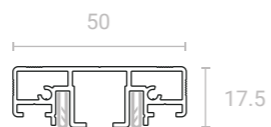

SLIM ROAD 01

Цвет: черный, белый
Материал: алюминий
Совместим: ткань, ПВХ