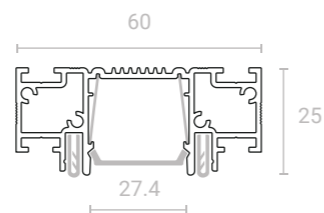

Цвет: черный, белый
Материал: алюминий
Совместим: ткань, ПВХ

SLIM CANYON

Цвет: черный, белый
Материал: алюминий
Совместим: ткань, ПВХ