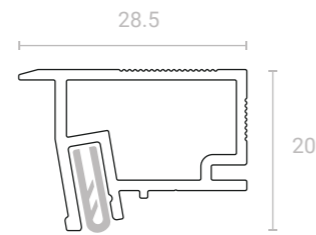

SLIM EUROSLOTT
Цвет: черный
Материал: алюминий
Совместим: ткань