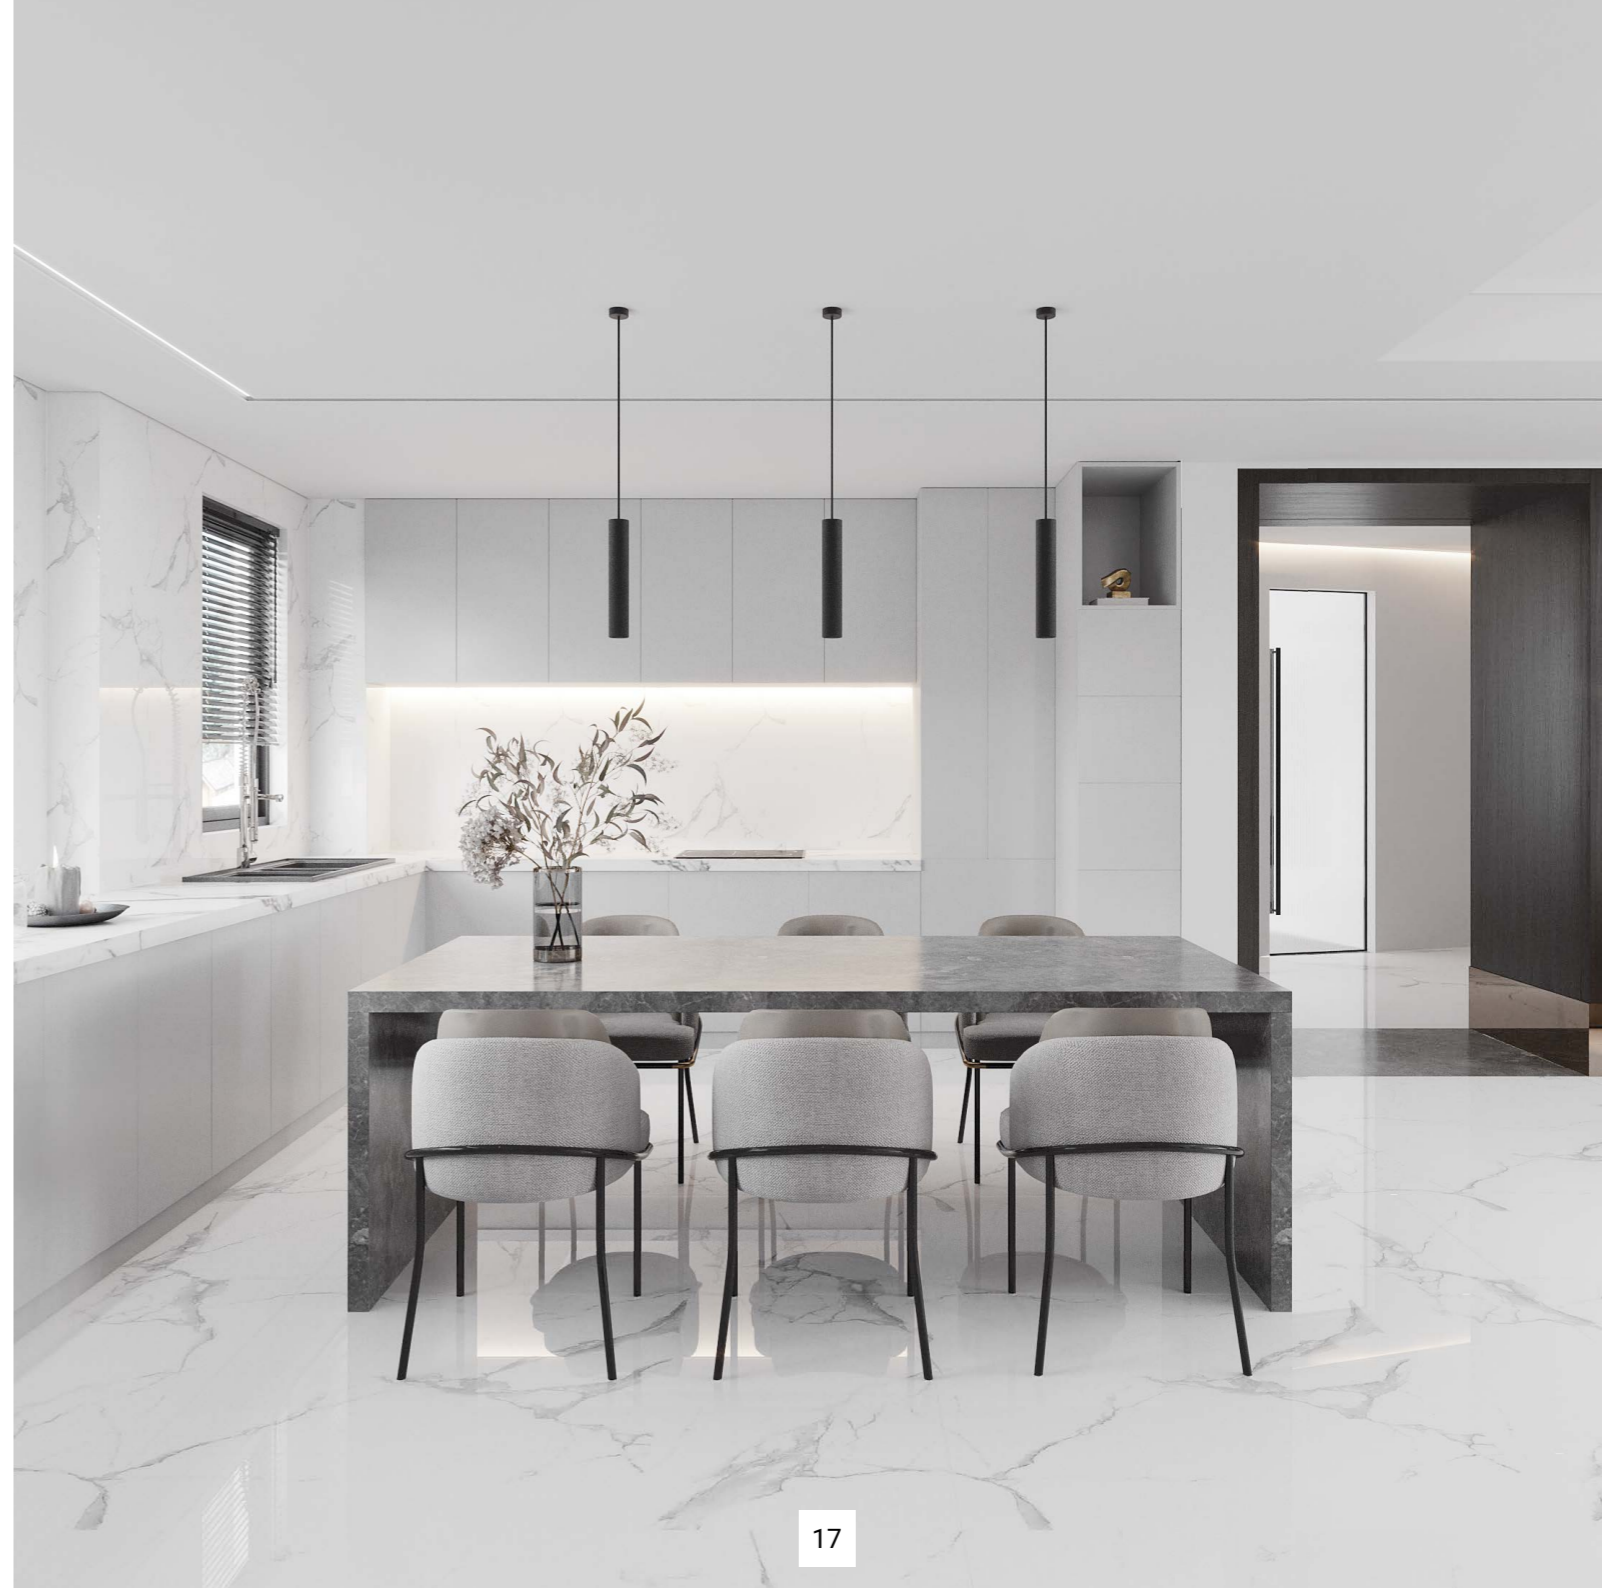

НИШЕВАЯ СВЕТОВАЯ ЛИНИЯ SLIM 35

Световая линия SLIM 35 в белом и черно-белом цвете выполнена без использования рассеивателя. Источник света (светодиодная лента) расположен в специальных полостях профиля и не виден глазу. Световая линия использует отраженный и мягкий свет и имеет широкий угол раскрытия светового потока.

SLIM 35 имеет видимую ширину линии в 36 мм и глубину профиля в 27,2 мм. Минимальная глубина профиля и сверхкомпактные размеры позволяют сохранить высоту финишного потолка, используя при этом все преимущества встроенных систем.

Профиль SLIM 35 может комбинироваться с корпусом для светильников KBOX шириной 35 мм.

Профильная система имеет порошковую окраску муар и снабжена специальной бесщелевой демпферной системой для фиксации ПВХ или тканевых натяжных потолков.

Цвет: черный, белый,
черно-белый
Материал: алюминий
Совместим: ткань, ПВХ

Длина: 300/600/900 мм
Цвет: черный, белый
Материал: алюминий