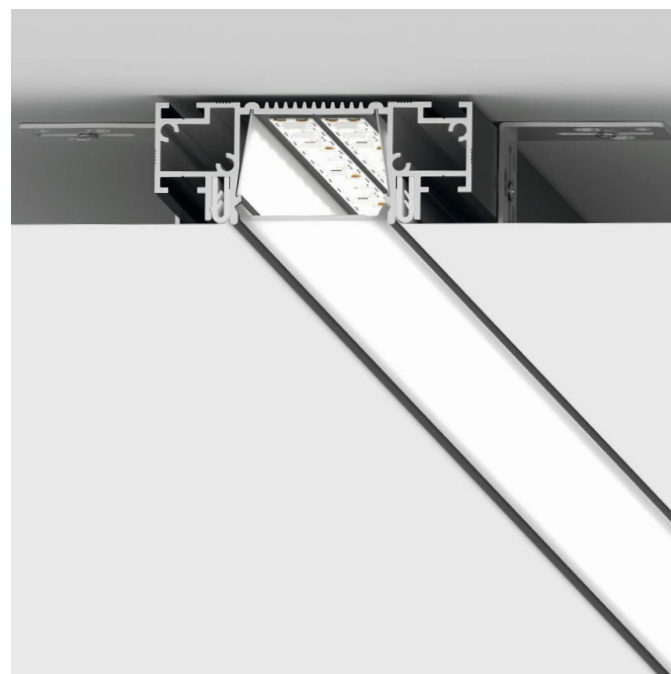

СВЕТОВЫЕ ЛИНИИ SLIM LINE И SLIM CANYON

Световые линии SLIM Line и SLIM Canyon – профильные системы для создания основного освещения в помещении с различной шириной рассеивателя. Отличительные особенности:

- максимальная высота профиля 27 мм, что позволяет существенно сохранить высоту финишного потолка
- универсальная бесщелевая система фиксации ПВХ и тканевых полотен – демпфер
- жесткий поликарбонатный рассеиватель утоплен внутрь светильника на 3 мм, что позволяет создать более интересный, объемный вид всей конструкции
- наличие в конструкции специальных пластинчатых отражателей позволяет добиться максимальной энергоэффективности светильника.

Подбор источников света (светодиодной ленты) происходит исходя из требований к освещенности и цветовой температуре.

Система SLIM Canyon выполнена в едином стиле и имеет одинаковую ширину с трек-системой SLIM Track 01, что позволяет комбинировать эти решения в одном проекте, где световая линия выполняет роль основного освещения, а трек-система дополняет общую картину как акцентное освещение.

Цвет: черный, белый
Материал: алюминий
Совместим: ткань, ПВХ

Цвет: черный, белый
Материал: алюминий
Совместим: ткань, ПВХ