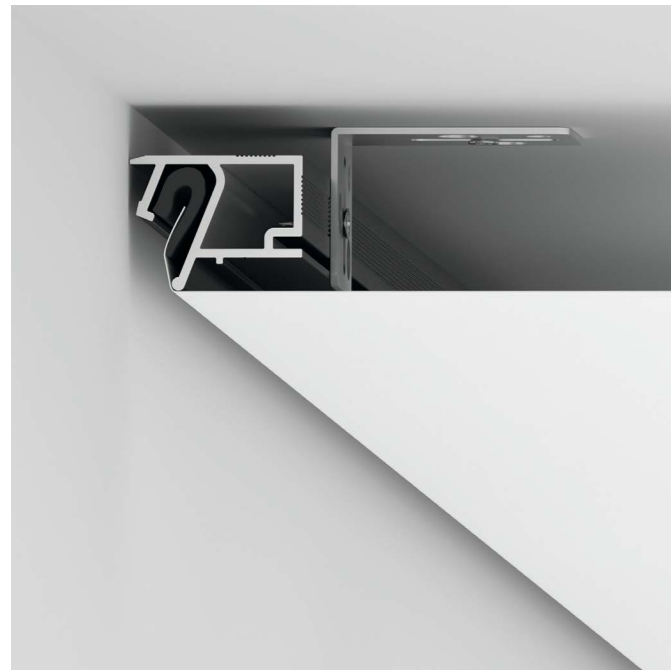

ТЕНЕВОЙ ПОТОЛОК

Профильные системы SLIM EuroKraab и SLIM EuroSlott имеют самонесущую конструкцию, крепятся к бетонному горизонтальному основанию на специальные консоли SLIM. Отсутствие необходимости крепить профиль к стене позволяет сократить потерю высоты потолка до минимального уровня – высота профилей всего 20 мм.

Главное назначение теневого профиля – создание ровного, эстетичного разрыва плоскости потолка и стены. Такое техническое решение создает визуальный эффект потолка, не прикрепленного к стене, и скрывает все мелкие неровности. Особенно актуален этот прием при наличии рельефной поверхности стены.