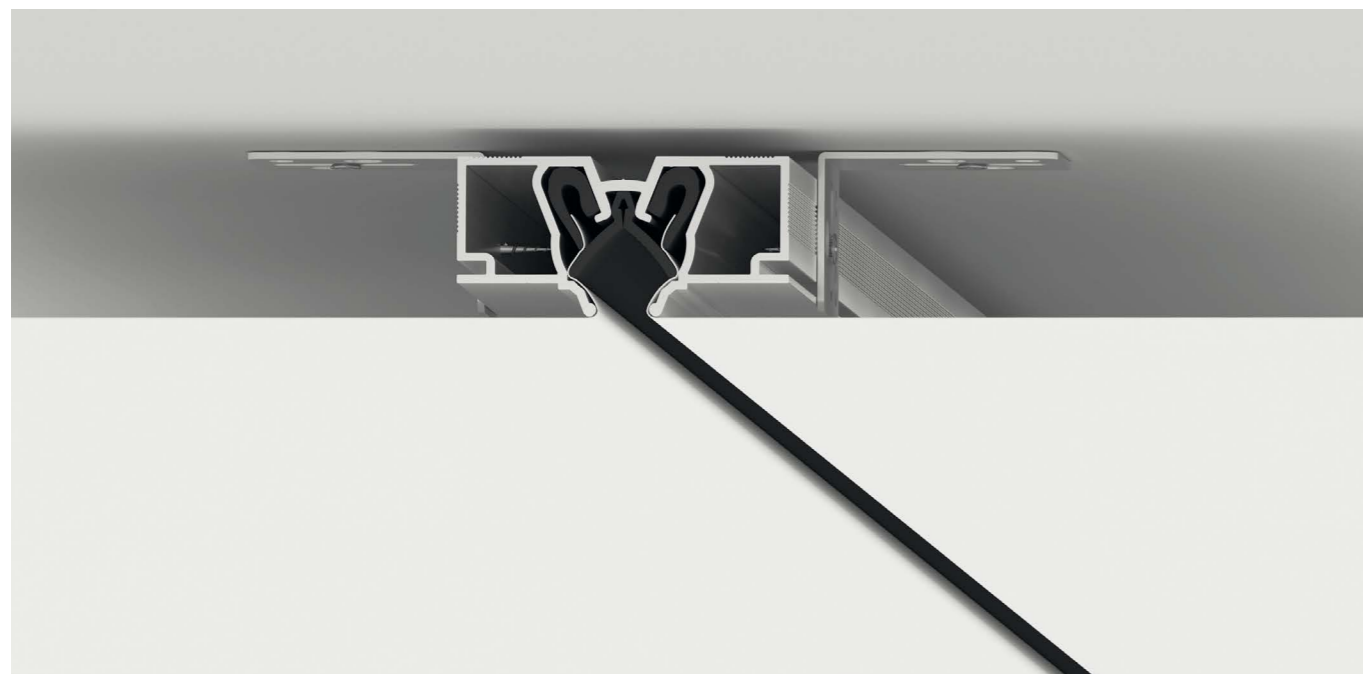

SLIM R

Цвет: неокрашенный
Материал: алюминий
Совместим: ПВХ