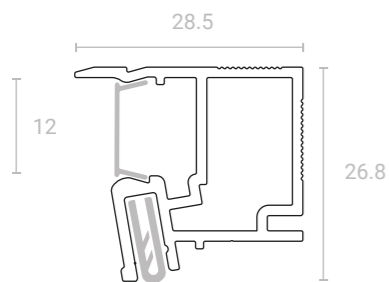

ПАРЯЩИЙ ПРОФИЛЬ SLIM VILLAR

Парящий профиль SLIM Villar – система декоративной подсветки стен. Профиль размером 26 мм разработан с целью минимизации потери высоты финишного потолка. Профиль комплектуется специальным поликарбонатным рассеивателем и системой демпферной фиксации полотна, которая позволяет монтировать как ПВХ, так и тканевые полотна.

Система не комплектуется источником света (светодиодной лентой). Источник подбирается исходя из требований к дизайну помещения и цветовой температуре.

Рассеиватель профиля спроектирован таким образом, чтобы свет, исходящий из профиля, не имел видимых границ на стене и не имел свойств «проявочного освещения», способного выявить неровности стены.

Профиль может быть установлен на расстоянии от 2,5 до 10 см от стены. При этом верхняя видимая часть перекрытия должна быть выкрашена в белый цвет для наилучшего результата.