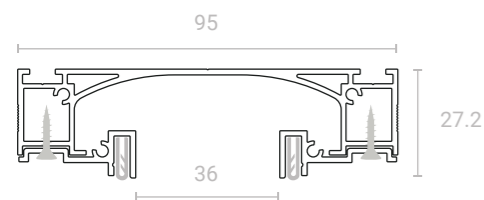

НИШЕВАЯ СВЕТОВАЯ ЛИНИЯ SLIM 35

Световая линия SLIM 35 в белом и черно-белом цвете выполнена без использования рассеивателя. Источник света (светодиодная лента) расположен в специальных полостях профиля и не виден глазу. Световая линия использует отраженный и мягкий свет и имеет широкий угол раскрытия светового потока.

SLIM 35 имеет видимую ширину линии в 36 мм и глубину профиля в 27,2 мм. Минимальная глубина профиля и сверхкомпактные размеры позволяют сохранить высоту финишного потолка, используя при этом все преимущества встроенных систем.

Профиль SLIM 35 может комбинироваться с корпусом для светильников KBOX шириной 35 мм.

Профильная система имеет порошковую окраску муар и снабжена специальной бесщелевой демпферной системой для фиксации ПВХ или тканевых натяжных потолков.

SLIM 35

Цвет: черный, белый,
черно-белый
Материал: алюминий
Совместим: ткань, ПВХ

Длина: 300/600/900 мм
Цвет: черный, белый
Материал: алюминий