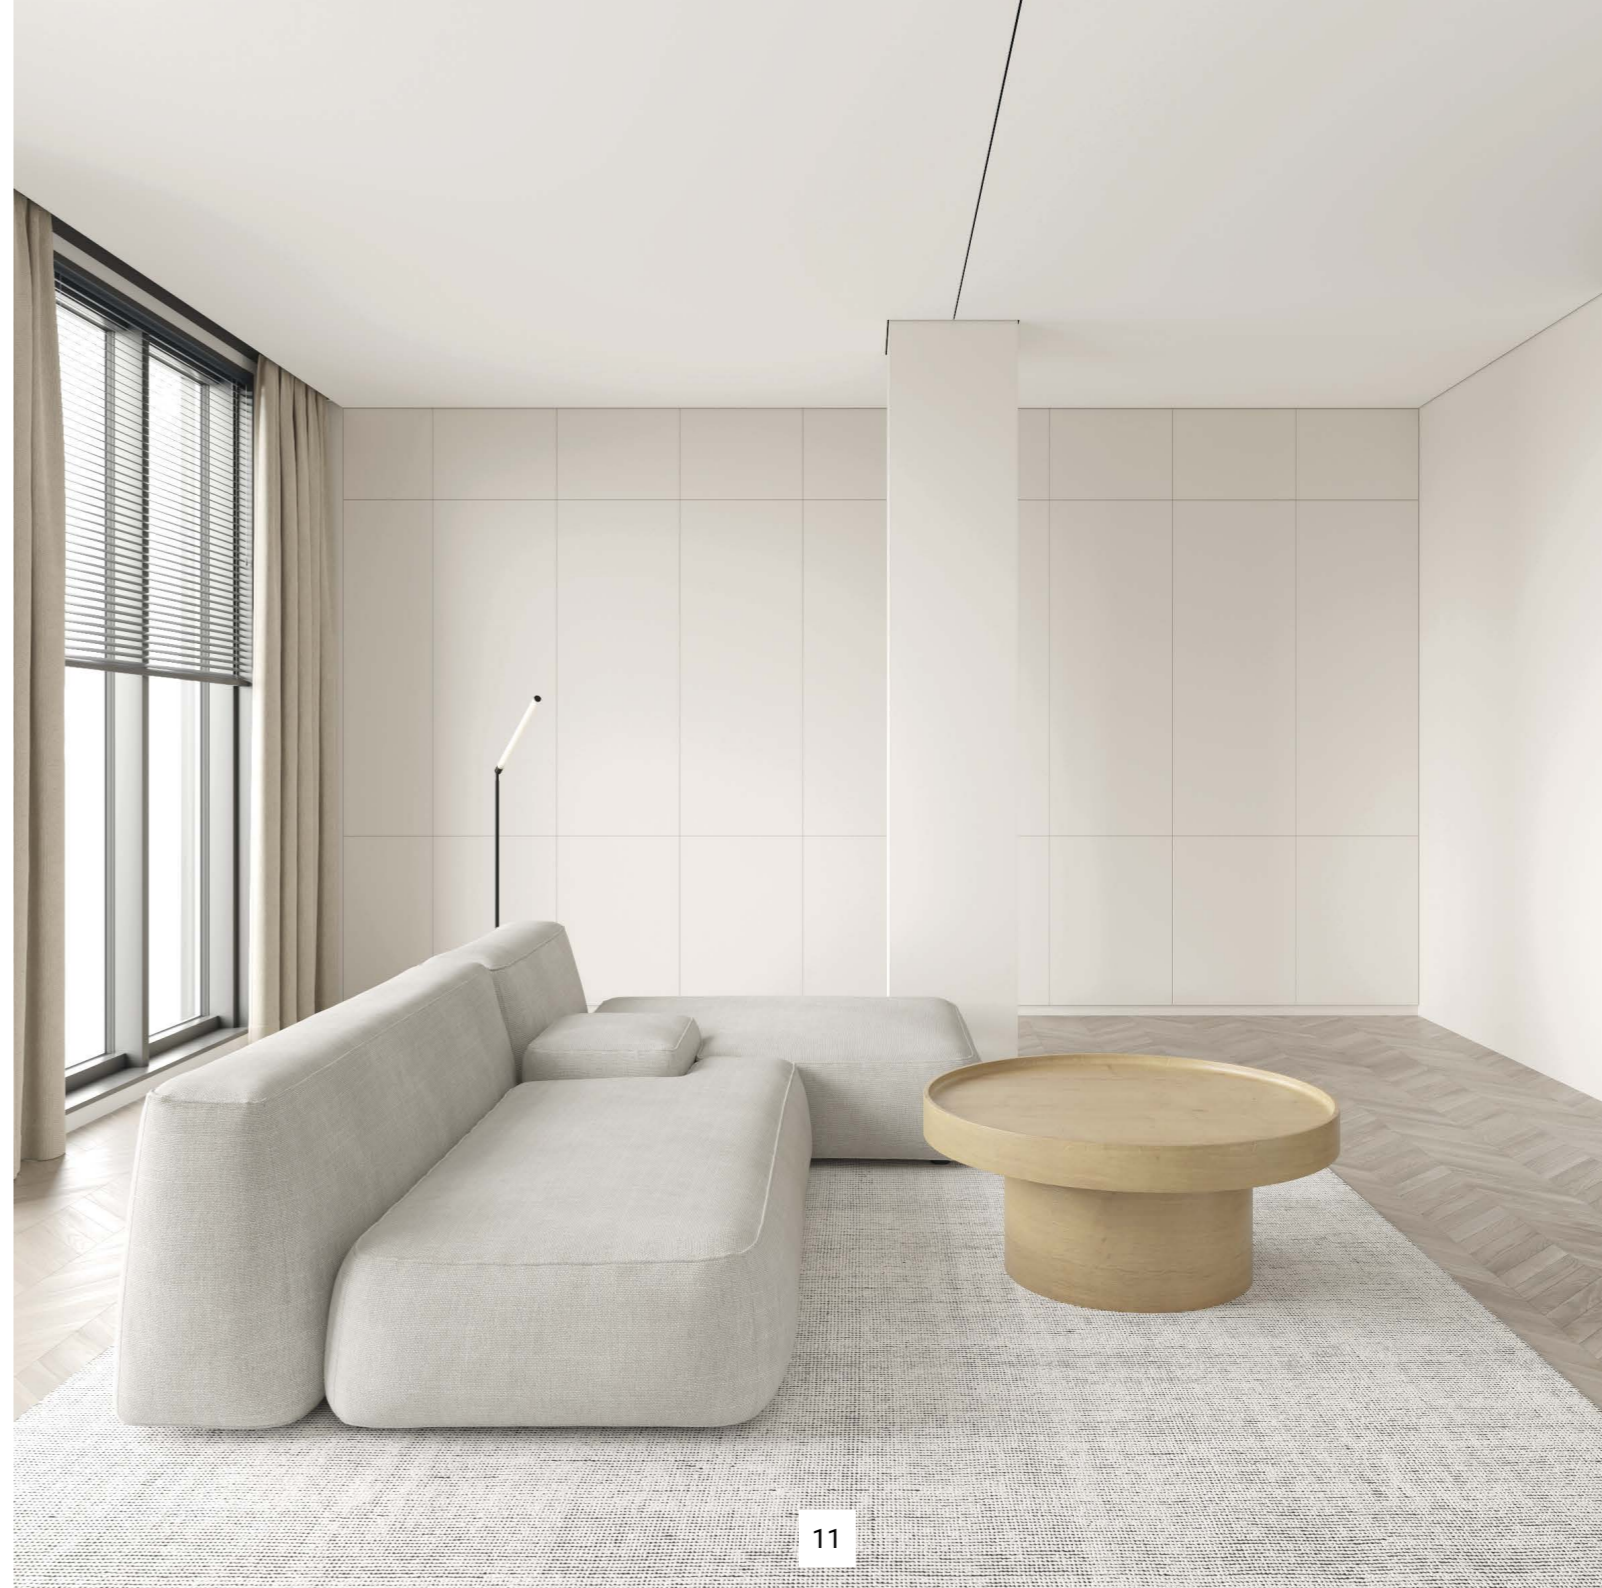

SLIM R

Цвет: неокрашенный
Материал: алюминий
Совместим: ПВХ