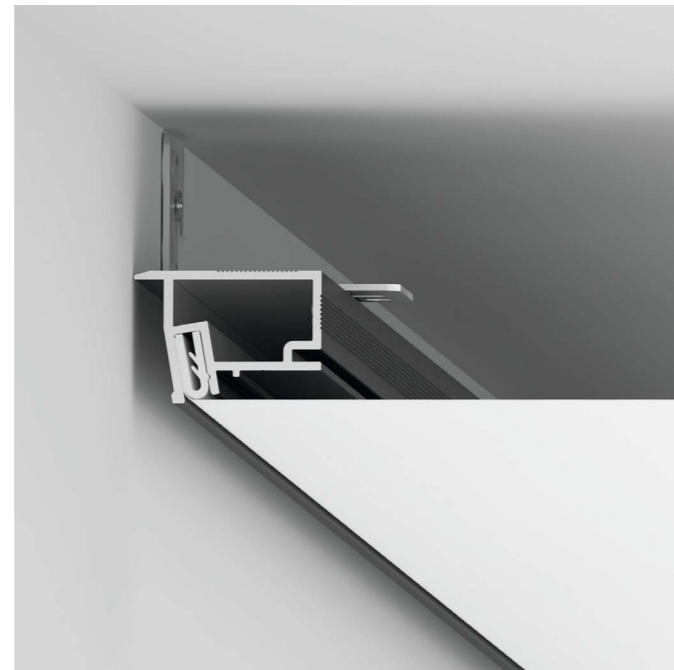

ТЕНЕВОЙ ПОТОЛОК

Профильные системы SLIM EuroKraab и SLIM EuroSlott имеют самонесущую конструкцию, крепятся к бетонному горизонтальному основанию на специальные консоли SLIM. Отсутствие необходимости крепить профиль к стене позволяет сократить потерю высоты потолка до минимального уровня – высота профилей всего 20 мм.

Главное назначение теневого профиля – создание ровного, эстетичного разрыва плоскости потолка и стены. Такое техническое решение создает визуальный эффект потолка, не прикрепленного к стене, и скрывает все мелкие неровности. Особенно актуален этот прием при наличии рельефной поверхности стены.