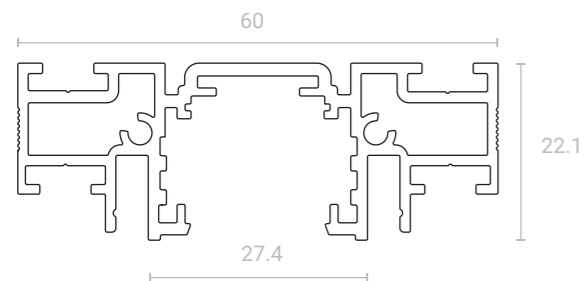

ТРЕК-СИСТЕМА SLIM TRACK 01

Специальная сверхкомпактная встроенная трек-система SLIM Track 01 имеет высоту всего 22.1 мм, что позволяет сохранить высоту потолка и при этом использовать все преимущества встроенного трека – минималистичный внешний вид, полный спектр светильников. Единственный нюанс, возникающий из-за столь компактной конструкции – трековые светильники типа Line будут не полностью встроены.

Как альтернативу трековым светильникам типа Line рекомендуется использовать отдельный продукт – световую линию SLIM Cap-уоп. Она выполнена в аналогичном дизайне с треком SLIM, обе системы могут комбинироваться в одном проекте.

Трек-система разработана совместно с профессиональной светотехнической компанией и дополняется светильниками и коннекторами производства компании-партнера Novotech.