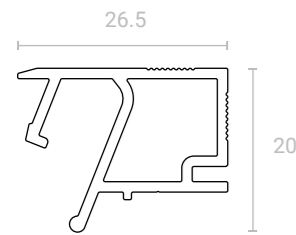

Спектр профилей линейки SLIM 27 позволяет реализовывать все современные решения для потолков, создавать минималистичные, графичные дизайны и при этом не терять высоту чистового потолка. Потеря высоты потолка составит всего 27 миллиметров от нижней точки. Профили изготовлены из высококачественного алюминия и окрашены порошковой краской фактуры муар RAL 9003 (белый) и RAL 9005 (черный).

СВЕТ

Трек-система SLIM Track 01	12
Световые линии SLIM Line и SLIM Canyon	14
Нишевая световая линия SLIM 35	16

ШТОРЫ

Карнизные профили SLIM Road 01 и SLIM Road 02	18
--	----

ТЕНЕВОЙ ПОТОЛОК

Профильные системы SLIM EuroKraab и SLIM EuroSlott имеют самонесущую конструкцию, крепятся к бетонному горизонтальному основанию на специальные консоли SLIM. Отсутствие необходимости крепить профиль к стене позволяет сократить потерю высоты потолка до минимального уровня – высота профилей всего 20 мм.

Главное назначение теневого профиля – создание ровного, эстетичного разрыва плоскости потолка и стены. Такое техническое решение создает визуальный эффект потолка, не прикрепленного к стене, и скрывает все мелкие неровности. Особенно актуален этот прием при наличии рельефной поверхности стены.