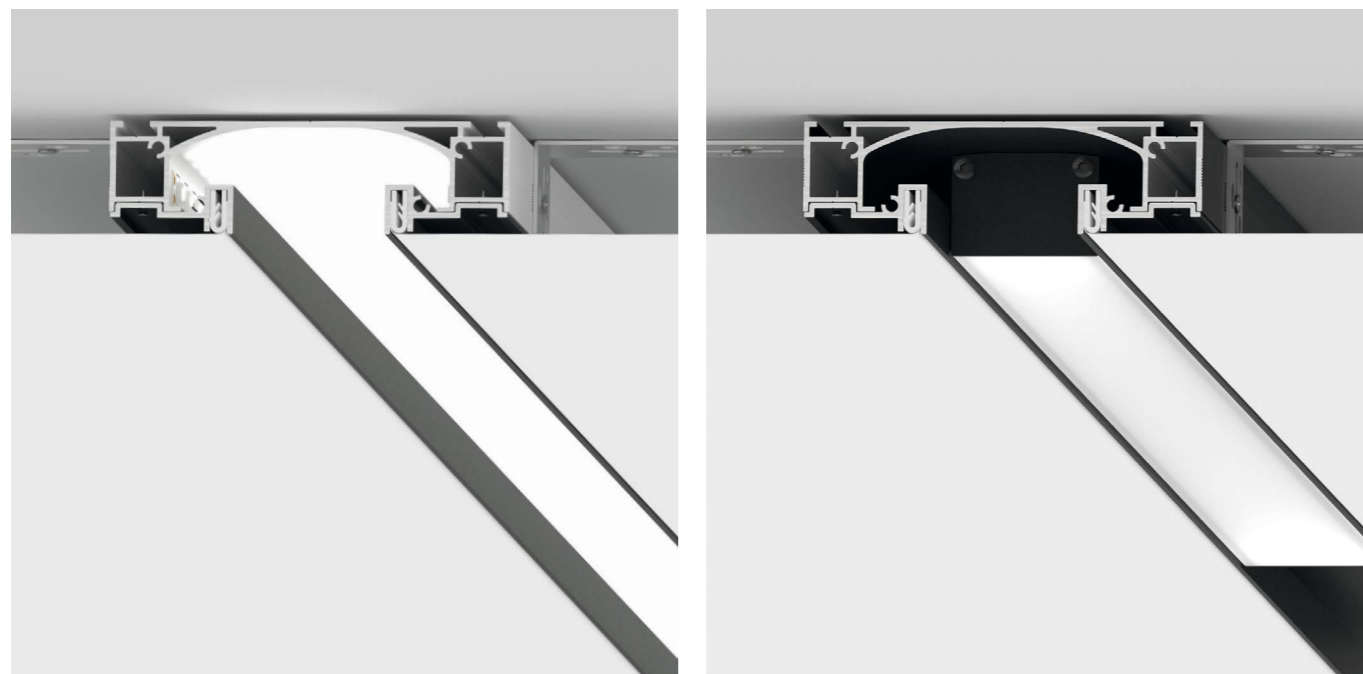

НИШЕВАЯ СВЕТОВАЯ ЛИНИЯ SLIM 35

Световая линия SLIM 35 в белом и черно-белом цвете выполнена без использования рассеивателя. Источник света (светодиодная лента) расположен в специальных полостях профиля и не виден глазу. Световая линия использует отраженный и мягкий свет и имеет широкий угол раскрытия светового потока.

SLIM 35 имеет видимую ширину линии в 36 мм и глубину профиля в 27,2 мм. Минимальная глубина профиля и сверхкомпактные размеры позволяют сохранить высоту финишного потолка, используя при этом все преимущества встроенных систем.

Профиль SLIM 35 может комбинироваться с корпусом для светильников KBOX шириной 35 мм.

Профильная система имеет порошковую окраску муар и снабжена специальной бесщелевой демпферной системой для фиксации ПВХ или тканевых натяжных потолков.

Цвет: черный, белый,
черно-белый
Материал: алюминий
Совместим: ткань, ПВХ

Длина: 300/600/900 мм
Цвет: черный, белый
Материал: алюминий