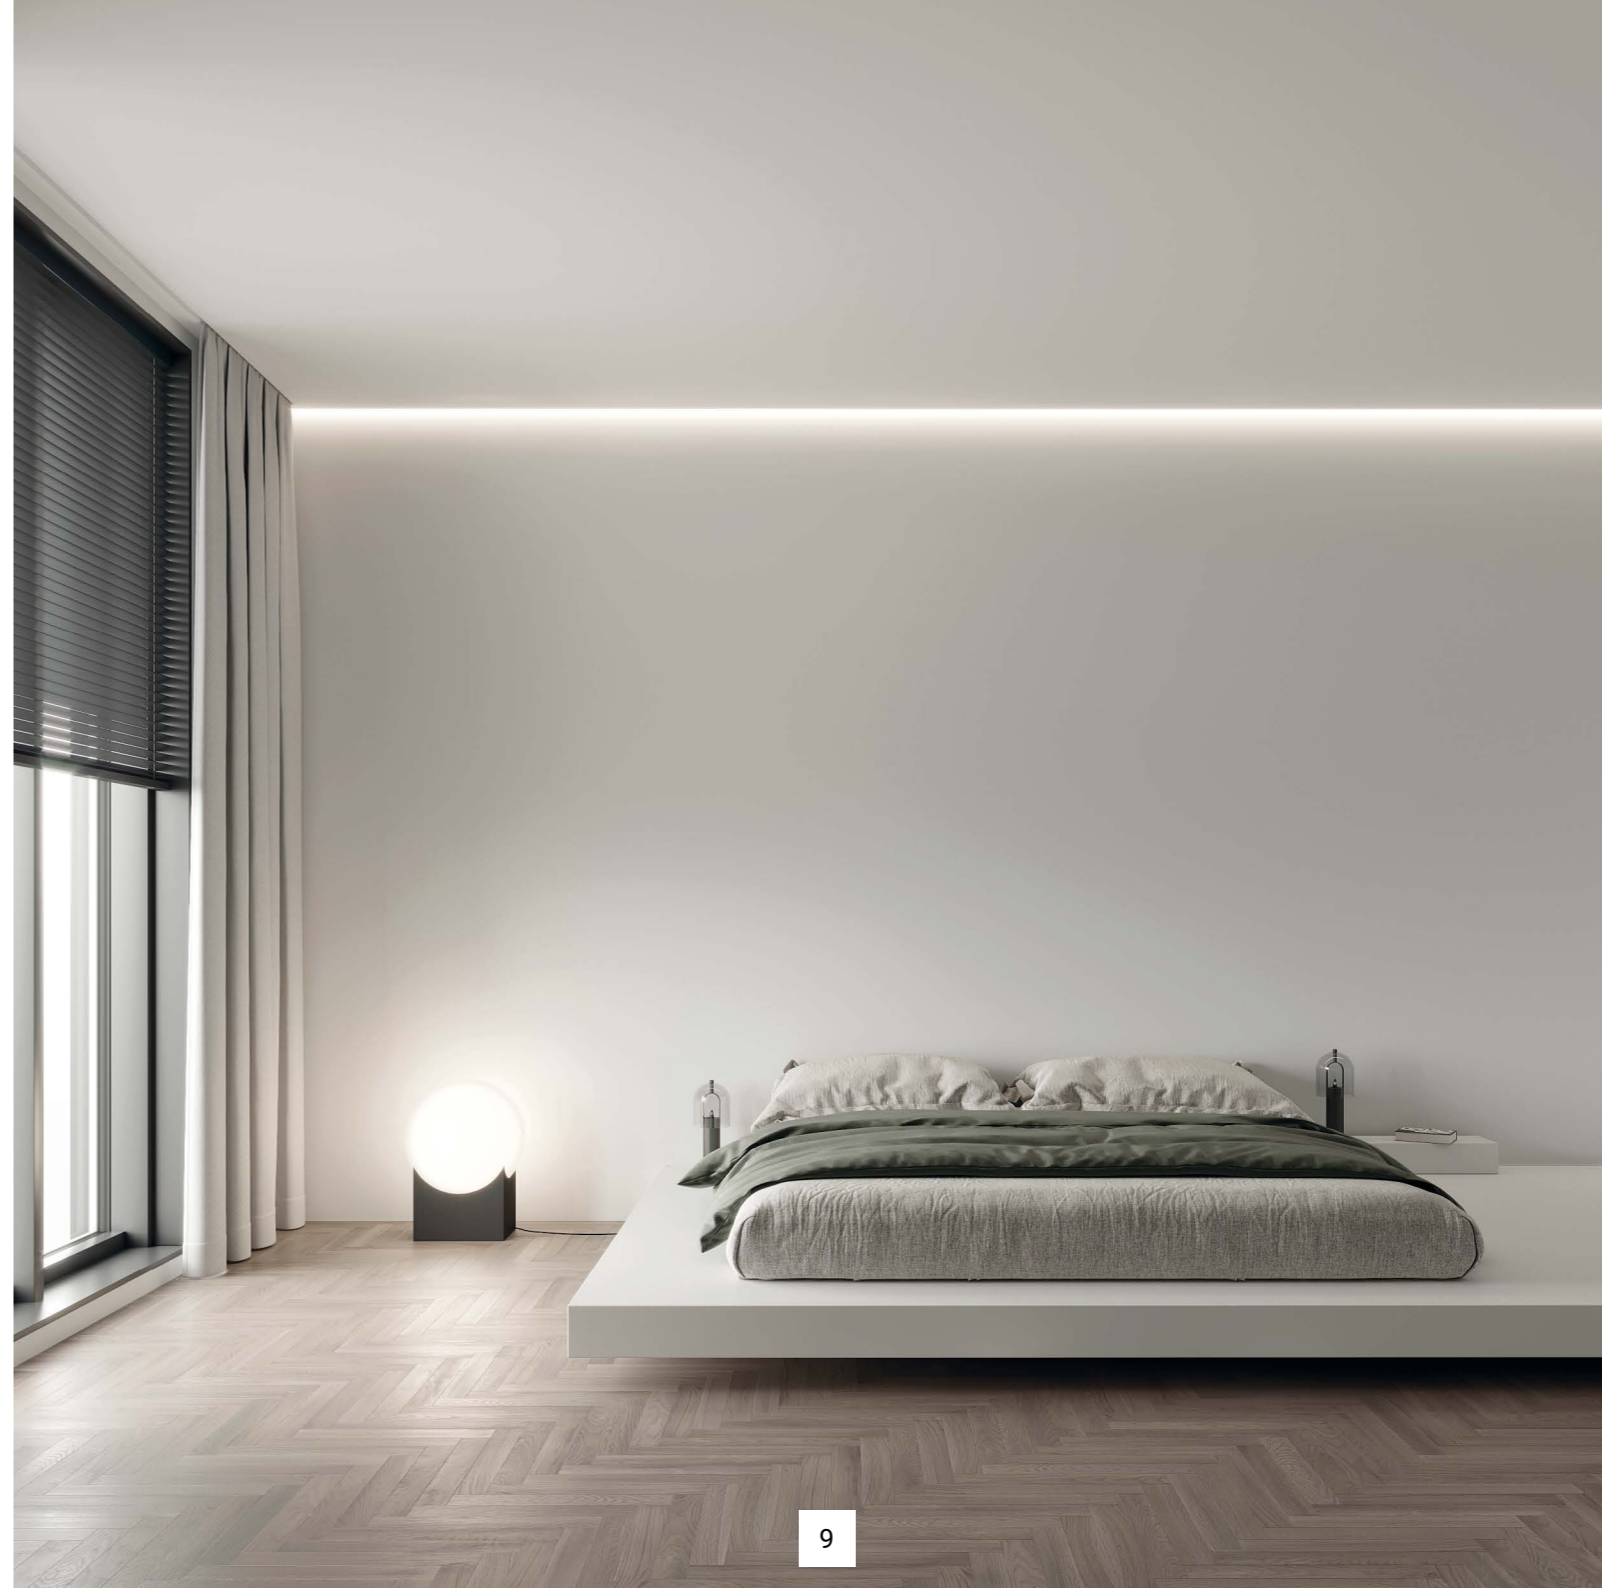

Главное назначение теневого профиля – создание ровного, эстетичного разрыва плоскости потолка и стены. Такое техническое решение создает визуальный эффект потолка, не прикрепленного к стене, и скрывает все мелкие неровности. Особенно актуален этот прием при наличии рельефной поверхности стены.

Материал: алюминий

Совместим: ткань, ПВХ

РАЗДЕЛИТЕЛЬНЫЙ ПРОФИЛЬ SLIM R

Разделительный профиль SLIM R – система для стыковки ПВХ полотен в виде ровного теневого зазора. Используется как из-за технической необходимости (обход колонны, стыковка полотен при ширине помещения более 6 метров), так и по эстетическим соображениям.