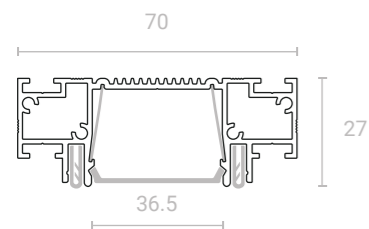

СВЕТОВЫЕ ЛИНИИ SLIM LINE И SLIM CANYON

Световые линии SLIM Line и SLIM Canyon – профильные системы для создания основного освещения в помещении с различной шириной рассеивателя. Отличительные особенности:

- максимальная высота профиля 27 мм, что позволяет существенно сохранить высоту финишного потолка
- универсальная бесщелевая система фиксации ПВХ и тканевых полотен – демпфер
- жесткий поликарбонатный рассеиватель утоплен внутрь светильника на 3 мм, что позволяет создать более интересный, объемный вид всей конструкции
- наличие в конструкции специальных пластинчатых отражателей позволяет добиться максимальной энергоэффективности светильника.

Подбор источников света (светодиодной ленты) происходит исходя из требований к освещенности и цветовой температуре.

Система SLIM Canyon выполнена в едином стиле и имеет одинаковую ширину с трек-системой SLIM Track 01, что позволяет комбинировать эти решения в одном проекте, где световая линия выполняет роль основного освещения, а трек-система дополняет общую картину как акцентное освещение.

SLIM LINE