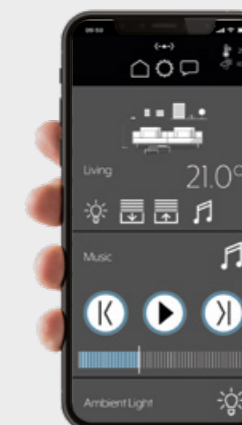

JUNG KNX skārienekrāns Smart Panel 8 palielina komfortu un drošību viedajā mājā. Bez papildu servera tas vizualizē procesus jūsu KNX sistēmā. To var kontrolēt lokāli, izmantojot lietotni, un tas ir ideāli piemērots modernizēšanai.

Smart kļūst viegli

SMART PANEL 8

Galvenā izvēlne

fons gaišs vai tumšs

horizontāli vai vertikāli

Smart Vision lietotne

Centralizēti pie sienas vai decentralizēts ar planšetdatoru un viedtālruni lokālajā tīklā: JUNG Smart Panel 8 piedāvā visas iespējas kontrolēt jūsu KNX sistēmu. Serveris nav nepieciešams. Pateicoties vienkāršajai, intuitīvajai darbībai, Smart Panel 8 ir ideāli piemērots viedajai mājai: jūs varat