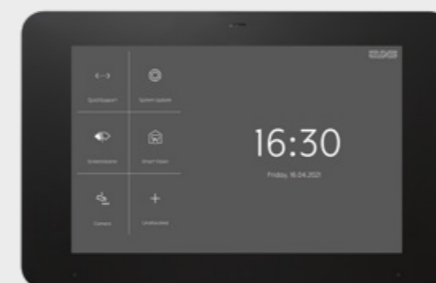

Smart kļūst viegli

SMART PANEL 8