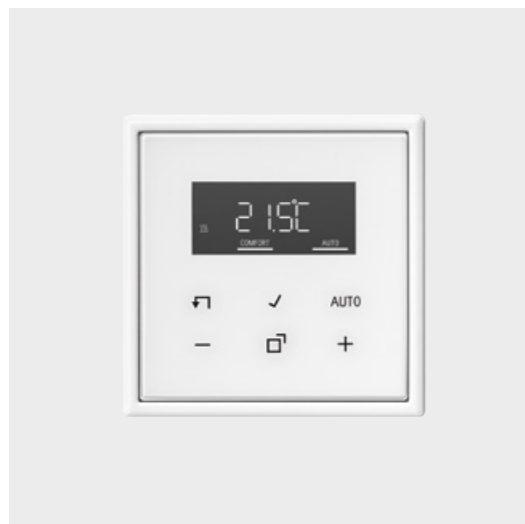

Noregulējiet temperatūru

Optimālā istabas temperatūra ir ļoti atkarīga no jūsu pašsajūtas. Tāpēc ideālai temperatūras vadībai galvenokārt vajadzētu būt viegli pielāgojamai. Turklāt vajadzībām atbilstoša apkures, ventilācijas un dzesēšanas regulēšana nodrošina veselībai labvēlīgu telpas klimatu. No enerģijas pārvaldības viedokļa iedzīvotāji var tikai gūt labumu no vajadzībām atbilstošas apkures un gaisa kondicionēšanas vadības.

TELPAS TEMPERATŪRAS REGULATORS AR DISPLEJU

Telpas temperatūras regulators papildina LB vadību ar vēl vienu funkciju. Tas vada grīdas apsildi un radiatorus un kopā ar siltumsūkņu sistēmu nodrošina arī telpas dzesēšanu.