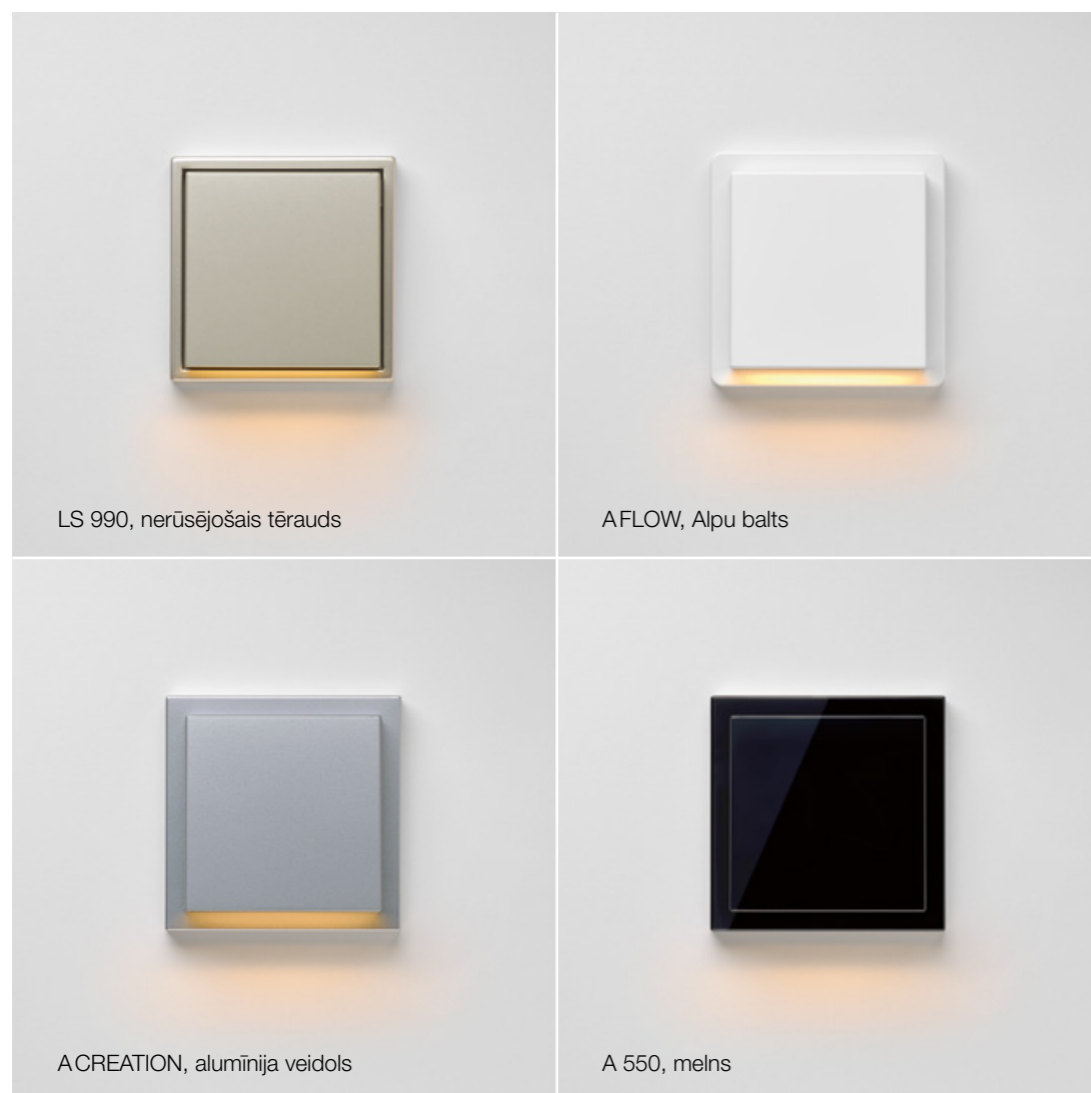

Plug & Light LED prožektors

LS 990, alumīnijs

AFLOW, Alpu balts

ACREATION stikla rāmji, Alpu balts

A550, melns

Pilnīgi regulējama LED gaisma slēdža dizainā: Plug & Light prožektors ir mūsdienīgs LED gaismas stiprinājums, kas pieejams kopā ar JUNG sērijas A un LS dizaina rāmjiem.

Plug & Light prožektors ir pieejams atbilstoši izvēlētās slēdžu programmas krāsai un materiālam.

Plug & Light LED gaismekļi

Plug & Light LED gaismekļa forma atgādina klasisko slēdzi. Asimetriskais gaismas sadalījums nodrošina apgaismojumu noteiktā telpas zonā. JUNG piedāvā LED gaismekli ar sērijas