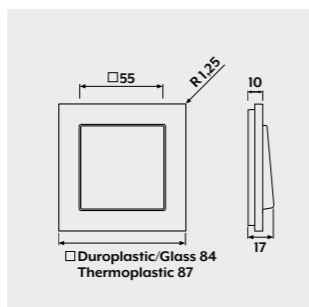

A CREATION

Plastmasa (rāmis)

- Alpu balts
- melns
- alumīnijs
- šampanietis
- moka
- antracīts, matēts

Stikls (rāmis)

- melns
- sarkans
- zilpelēks
- matēts balts
- Alpu balts
- sudrabs
- šampanietis
- moka

Pārklājumus jūs varat izvēlēties no sērijas LS krāsu gammas un materiāliem.