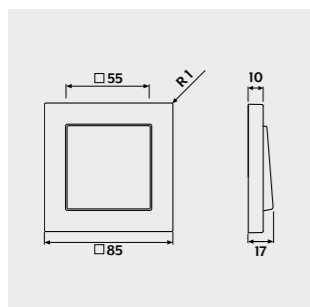

LS-DESIGN

Metāls

Alumīnijs	
Nerūsējošais tērauds	
antracīts*	
tumšs*	
Spīdīgs hroms	
Klasisks misiņš	
Antīks misiņš	

Plastmasa

balts	
Alpu balts	
gaišpelēks	
melns	

A 550

Plastmasa

- Alpu balts
- sniegbalts, matēts
- melns
- grafīta melns, matēts
- alumīnijs
- antracīts, matēts