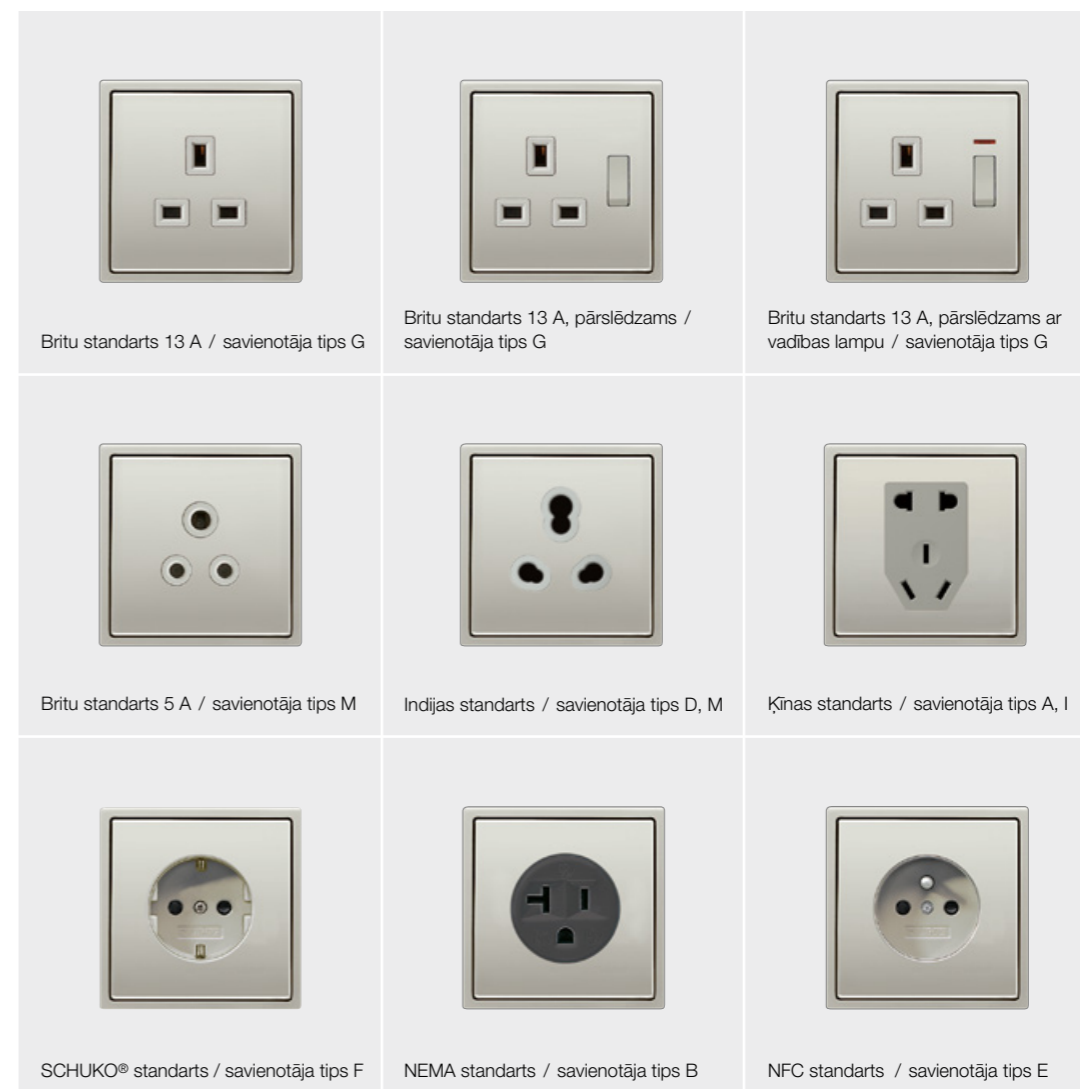

Starptautiska savienojamība

Labākie savienojumi visā pasaulē: JUNG modulārā sistēma piedāvā daudzus starptautiskus savienojumu veidus atbilstoši katrai valstij raksturīgiem standartiem. Starptautiskā standarta kontaktligzdas var ieviest gandrīz visās JUNG dizaina sērijās, un tās var arī kombinēt vairākos rāmjos.