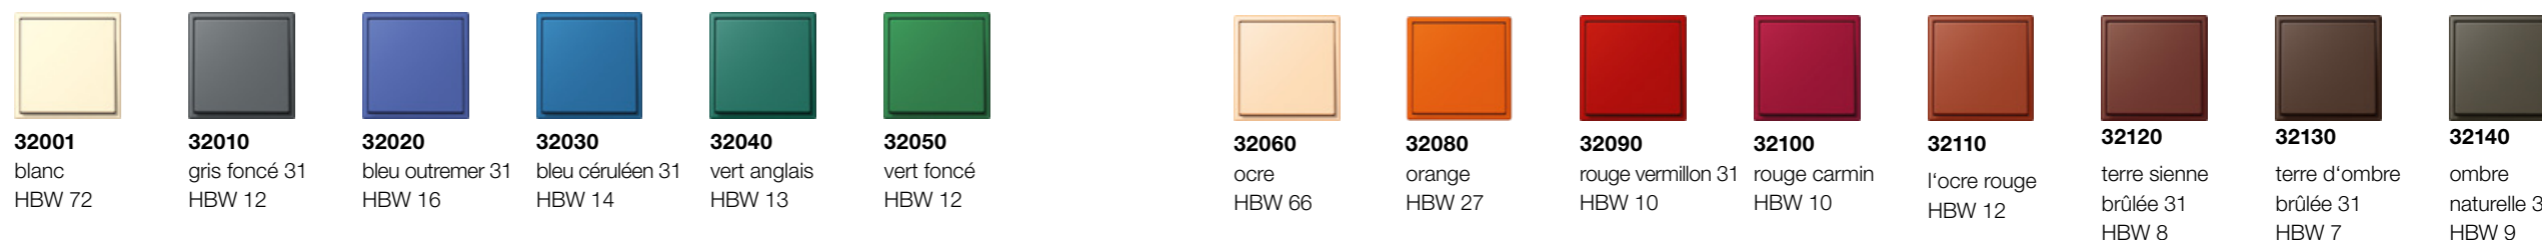

- Alpu balts
- gaišpelēks
- melns

Lietojuma segmenti

- gaišpelēks
- dzeltens
- gaišzaļš
- nerūsējošais tērauds
- granīts
- zaļš-metālisks
- melns-metālisks
- zils-metālisks
- sarkans-metālisks
- spīdīgs hroms
- spīdīgs zelts

Pārklājumus jūs varat izvēlēties no sērijas LS krāsu gammas un materiāliem.

CD 500

Plastmasa

- balts
- Alpu balts
- brūns
- pelēks
- gaišpelēks
- melns

Metāls

- Platīns
- Zelts-bronza

LS 990 in Les Couleurs® Le Corbusier

Krāsu palete no
1931. gada

Pamata tonis

Balinājumi

Krāsu paletē no 1931. gada
ir 43 toņi 14 sērijās. Katru
sēriju veido pilna toņa krāsa
un četrus pakāpju balinā-
jumi.

Krāsu palete no
1959. gada

1959. gadā
Le Corbusier papildināja
arhitektūras polihromiju ar
20 intensīvākām krāsām un
plašāku krāsu paleti.