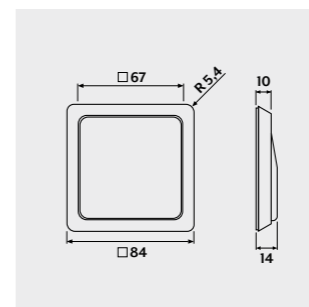

CD PLUS

Plastmasa (rāmis)

- Alpu balts
- gaišpelēks
- melns

Lietojuma segmenti

- gaišpelēks
- dzeltens
- gaišzaļš
- nerūsējošais tērauds
- granīts
- zaļš-metālisks
- melns-metālisks
- zils-metālisks
- sarkans-metālisks
- spīdīgs hroms
- spīdīgs zelts

Pārklājumus jūs varat izvēlēties no sērijas LS krāsu gammas un materiāliem.