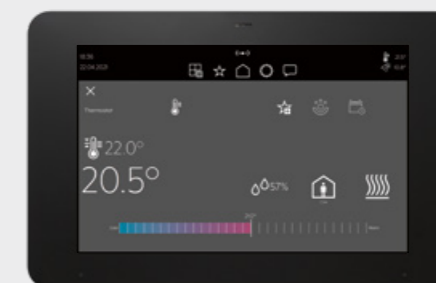

JUNG KNX skārienekrāns Smart Panel 8 palielina komfortu un drošību viedajā mājā. Bez papildu servera tas vizualizē procesus jūsu KNX sistēmā. To var kontrolēt lokāli, izmantojot lietotni, un tas ir ideāli piemērots modernizēšanai.

Smart kļūst viegli

SMART PANEL 8

Centralizēti pie sienas vai decentralizēts ar planšetdatoru un viedtālruni lokālajā tīklā: JUNG Smart Panel 8 piedāvā visas iespējas kontrolēt jūsu KNX sistēmu. Serveris nav nepieciešams. Pateicoties vienkāršajai, intuitīvajai darbībai, Smart Panel 8 ir ideāli piemērots viedajai mājai: jūs varat

viegli izveidot scenāriji vai viegli vadīt un kontrolēt tādas funkcijas kā apgaismojums, apkure, žalūzijas, mūzika un daudz ko citu. Smart Panel 8 nodrošina lielāku komfortu, drošību un energoefektivitāti jūsu mājām. Instalācija horizontāli vai vertikāli.