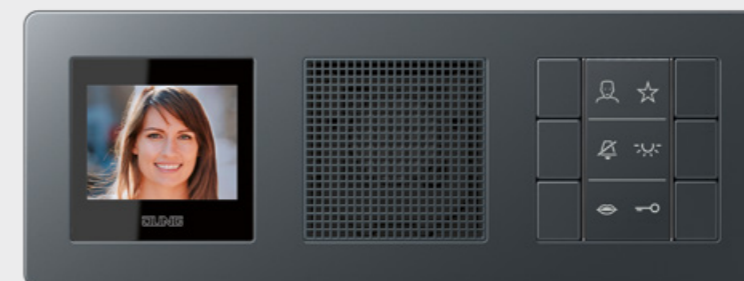

JUNG durvju komunikācijas sistēma

VIDEO IEKŠTELPU STACIJA APVIENOJUMĀ AR IEKŠTELPU AUDIO STACIJU

AFLOW, antracīts, matēts