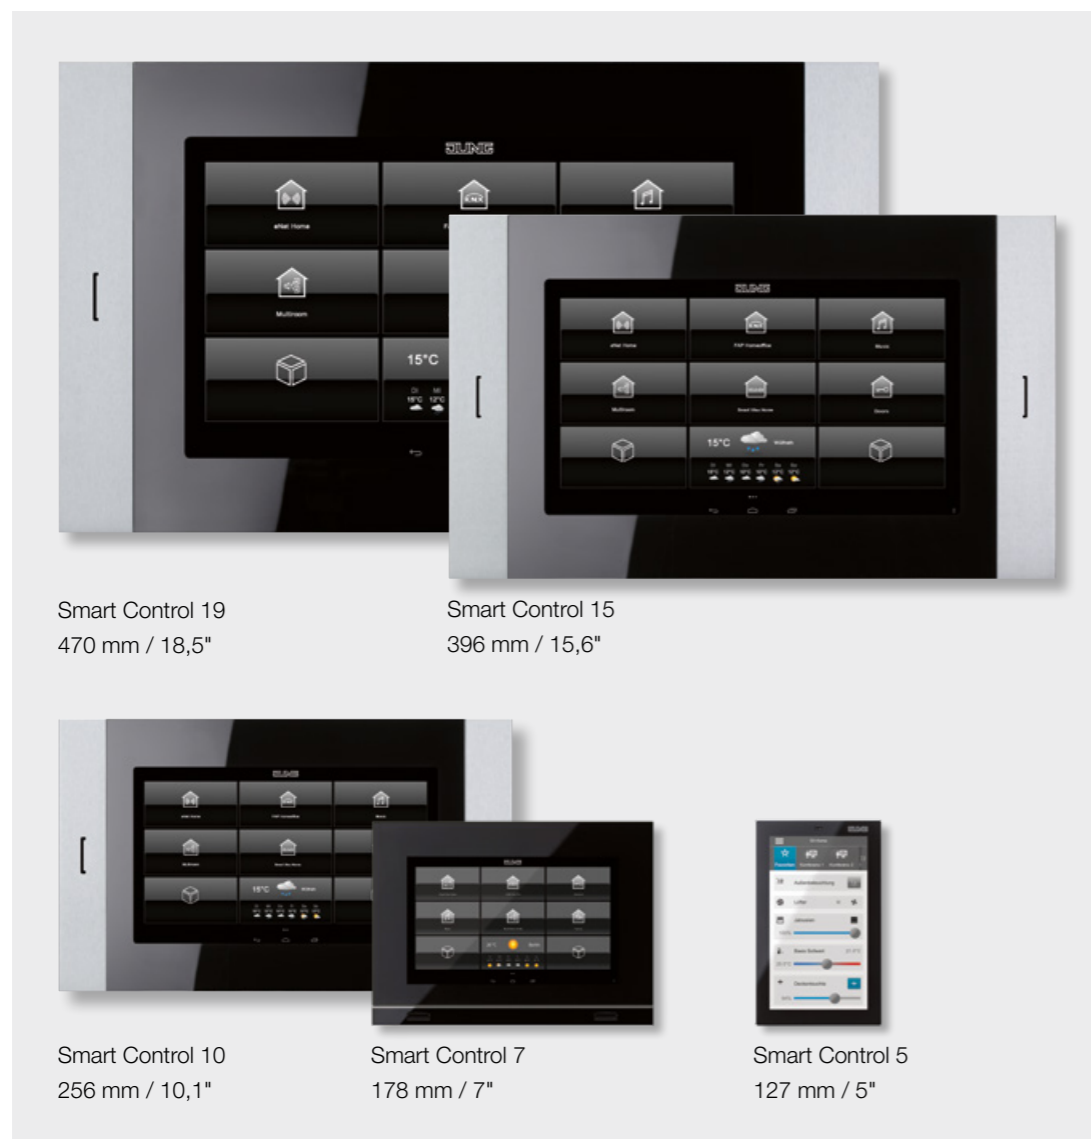

Viedie vadības paneļi

Smart Control 19
470 mm / 18,5"

Smart Control 15
396 mm / 15,6"

Smart Control 10
256 mm / 10,1"

Smart Control 7
178 mm / 7"

Smart Control 5
127 mm / 5"

Visa viedā māja vienā ekrānā izmantojot JUNG Smart Controls, visu ēkas tehnoloģiju var vizualizēt un vadīt, izmantojot vienu ierīci. Displeja ierīces ir pieejamas dažādos izmēros un ar dažādām funkcijām atkarībā no attiecīgajām

prasībām. Izmantojot skārienekrānu, ierīču lietošana ir ērta un intuitīva. Pateicoties nepārtrauktai atjaunināšanai, viedās vadības ierīces vienmēr ir vismodernākās.