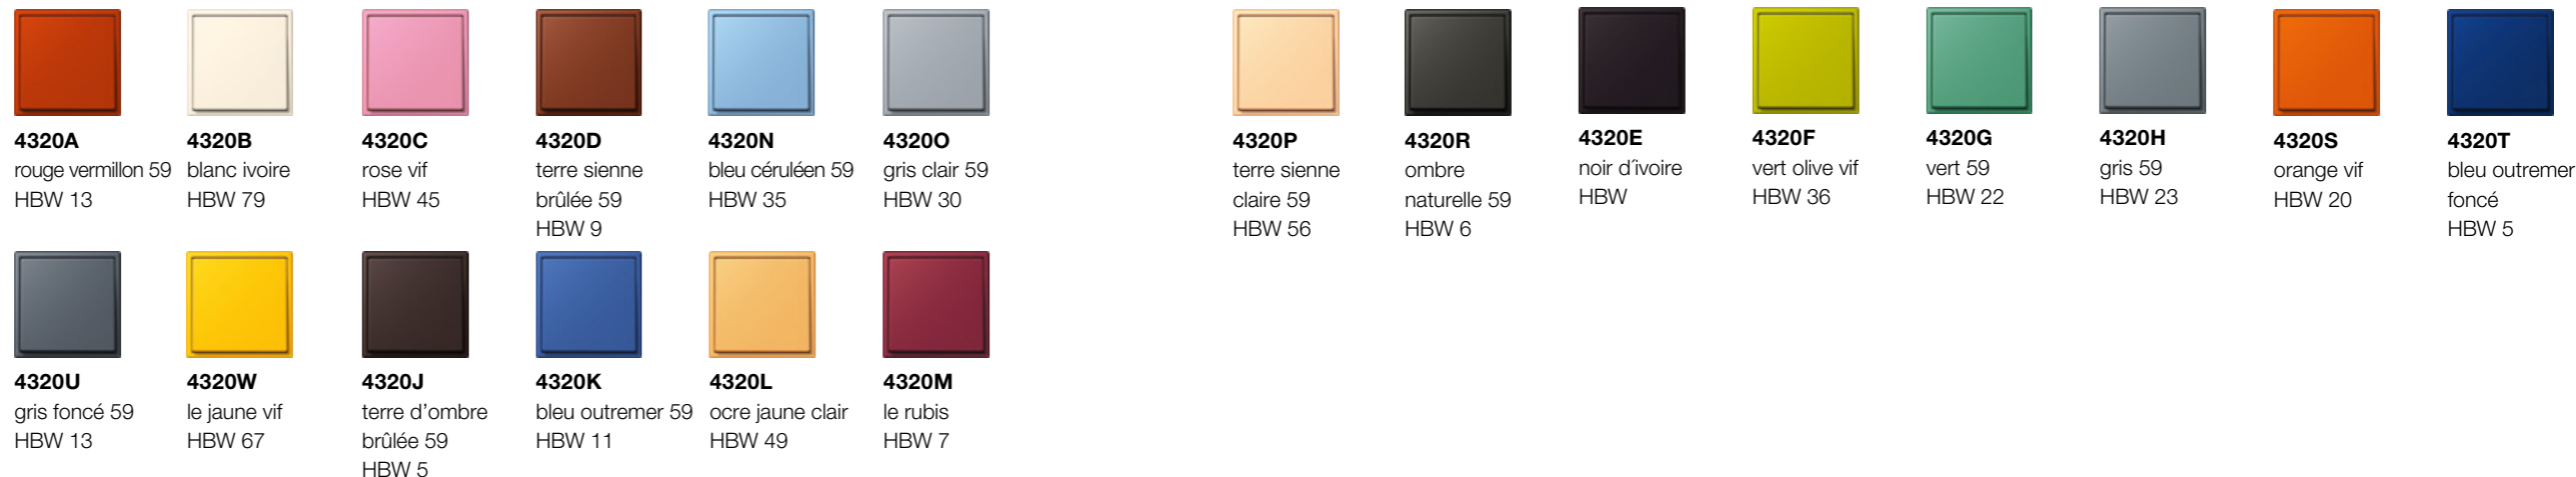

* (lakots alumīnijs)

LS PLUS

Metāls (rāmis)

Alumīnijs	
Nerūsējošais tērauds	
Spīdīgs hroms	
Stikls (rāmis)	
matēts balts	
Alpu balts	
melns	

Pārklājumus jūs varat izvēlēties no sērijas LS krāsu gammas un materiāliem.

Pārklājumus jūs varat izvēlēties no sērijas LS krāsu gammas un materiāliem.

CD 500

Plastmasa

- balts
- Alpu balts
- brūns
- pelēks
- gaišpelēks
- melns

Metāls

- Platīns
- Zelts-bronza

LS 990 in Les Couleurs® Le Corbusier

Krāsu palete no
1931. gada

Pamata tonis

Balinājumi

Krāsu paletē no 1931. gada
ir 43 toņi 14 sērijās. Katru
sēriju veido pilna toņa krāsa
un četrus pakāpju balinā-
jumi.

Krāsu palete no
1959. gada

1959. gadā
Le Corbusier papildināja
arhitektūras polihromiju ar
20 intensīvākām krāsām un
plašāku krāsu paleti.