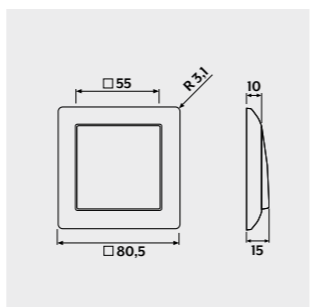

AS 500

Plastmasa

- balts
- Alpu balts