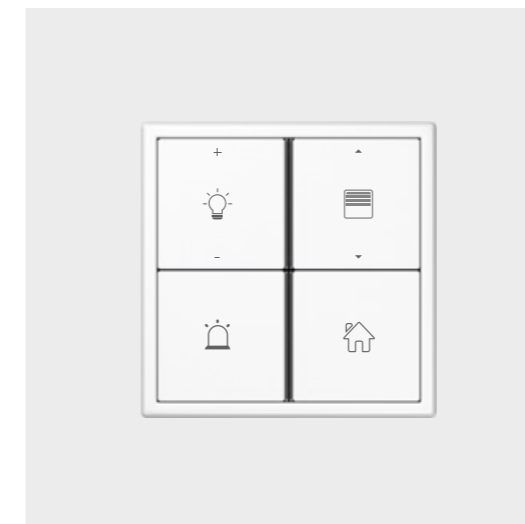

eNet SIENAS RAIDĪTĀJS

Ar akumulatoru darbināmie sienas raidītāji ir vienkārši piestiprināmi tur, kur tie ir nepieciešami, neatkarīgi no elektroinstalācijas.