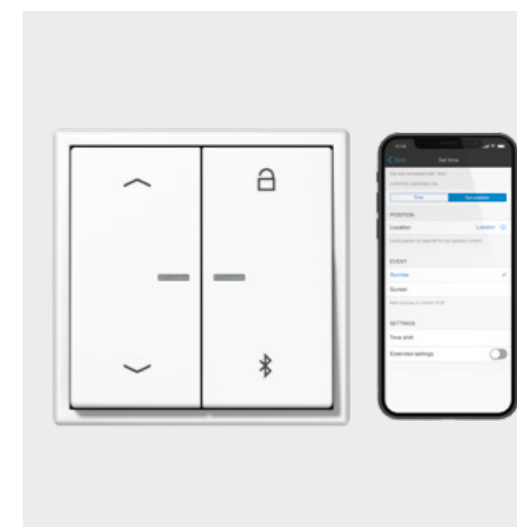

UNIVERSĀLS BLUETOOTH TAIMERIS

Universāls Bluetooth taimeris ir papildinājums visām lietojumprogrammām, kas paredzētas gaismas un ēnojuma kontrolei. To darbina vai nu manuāli, izmantojot slēdžus, vai ar viedtālruni, izmantojot lietotni Clever Config.