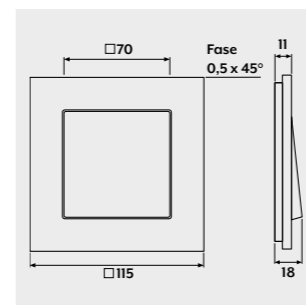

LS PLUS

Metāls (rāmis)

Alumīnijs	
Nerūsējošais tērauds	
Spīdīgs hroms	
Stikls (rāmis)	
matēts balts	
Alpu balts	
melns	

Pārklājumus jūs varat izvēlēties no sērijas LS krāsu gammas un materiāliem.