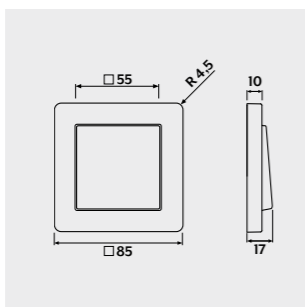

A FLOW

Plastmasa

- Alpu balts
- sniegbalts, matēts
- melns
- grafīta melns, matēts
- alumīnijs
- antracīts, matēts