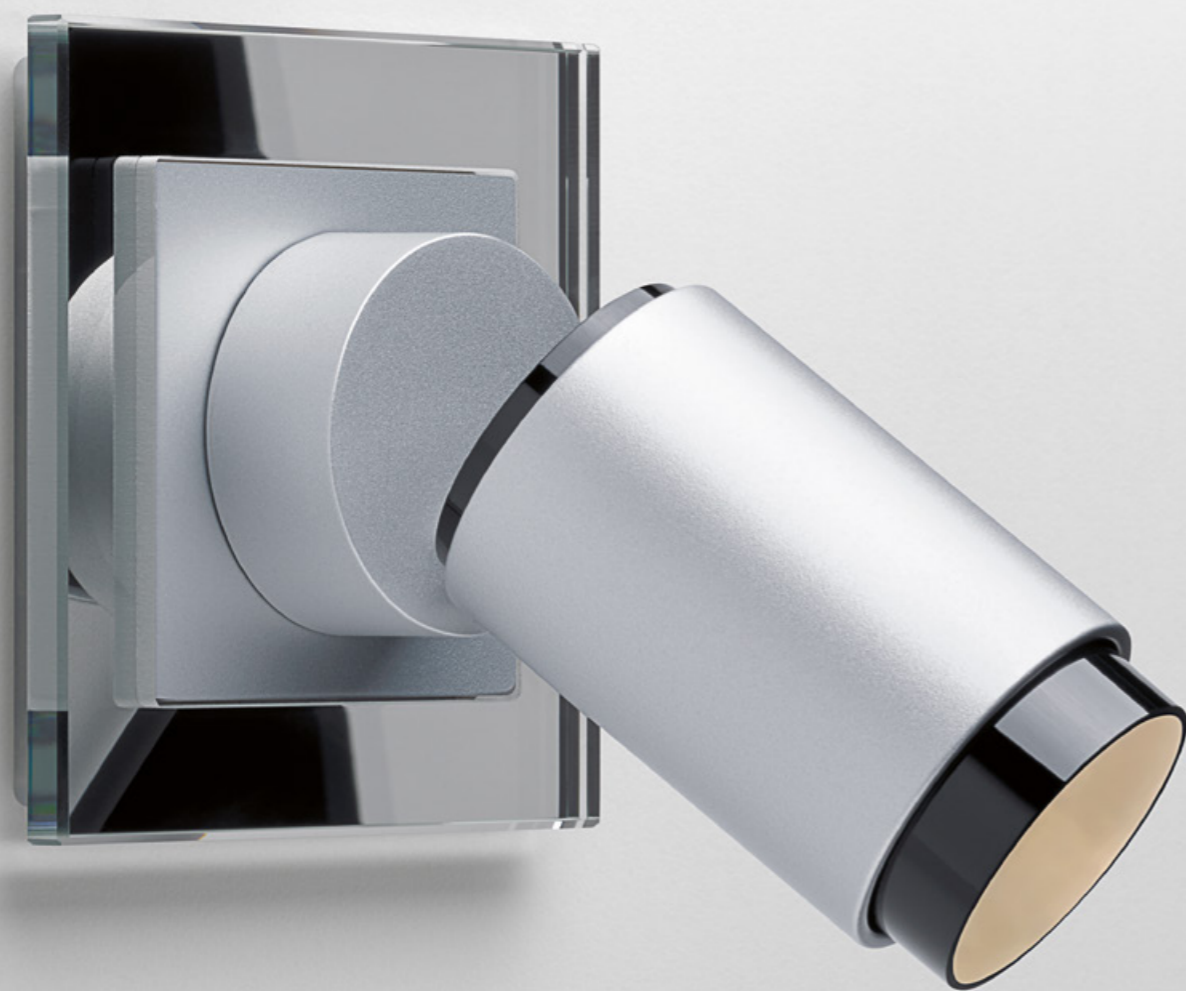

LS 990, alumīnijs

Durvju saziņas sistēma, kas atbilst jebkurām prasībām: JUNG video un audio iekštelpu staciju slēdžu dizains pārsteidz ar funkcionalitāti un tās vizuālo veidolu. Tām ir ne tikai īpaši plašs dizaina iespēju klāsts, bet, pateicoties Siedle

Plug & Light

Modulārā Plug & Light sistēma no jauna nosaka apgaismojuma dizainu. JUNG slēdža dizainā iestrādāta pilnībā regulējama LED gaisma – viegli uzstādāma, intuitīvi lietojama un ērti pielāgojama.