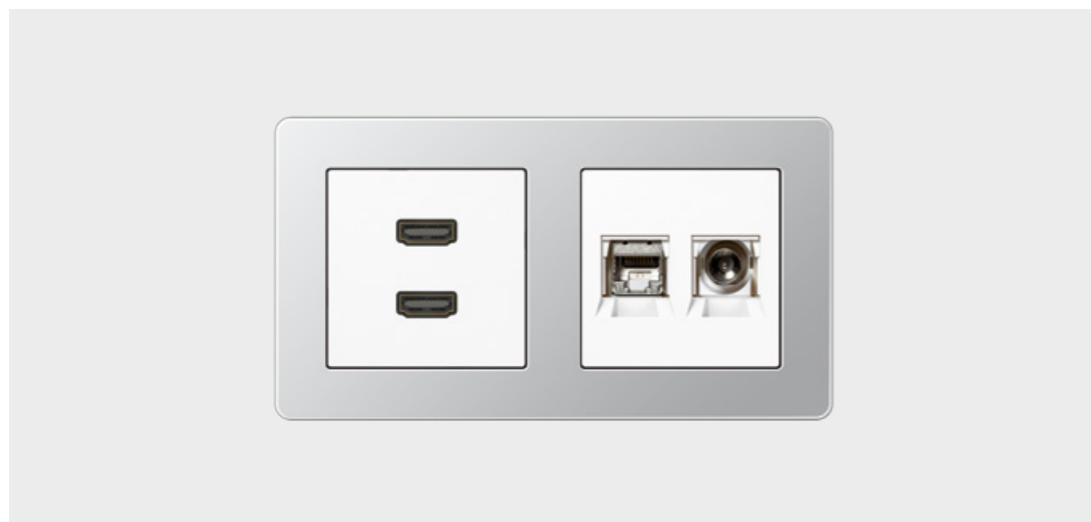

WLAN PIEKĻUVES PUNKTS

Ātra piekļuve internetam jebkurā mājas vietā. Slēdžu dizains ar WLAN piekļuves punktu.

MULTIVIDES SAVIENOJUMU SISTĒMA

Mājas kinozāle, spēļu konsole un Full-HD ekrāns: Ir izveidota multivides savienojumu sistēma analogajām, digitālajām un mobilajām ierīcēm, novēršot jucekli ar kabeļiem.