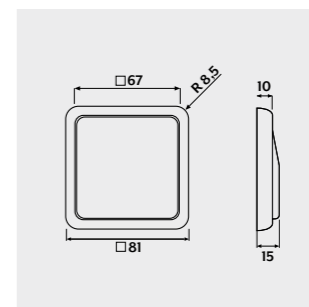

CD 500

Plastmasa

- balts
- Alpu balts
- brūns
- pelēks
- gaišpelēks
- melns

Metāls

- Platīns
- Zelts-bronza