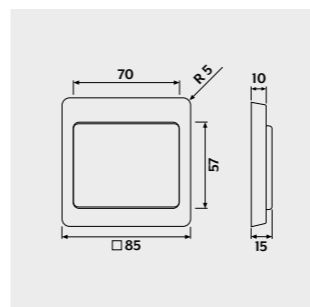

SL 500

Akrila stikls (rāmis)

- Alpu balts
- zelts-bronza
- sudrabs

Metāls (pārklājumi)

- Alpu balts*
- Zelts-bronza*
- Melns*

* (lakots alumīnijs)