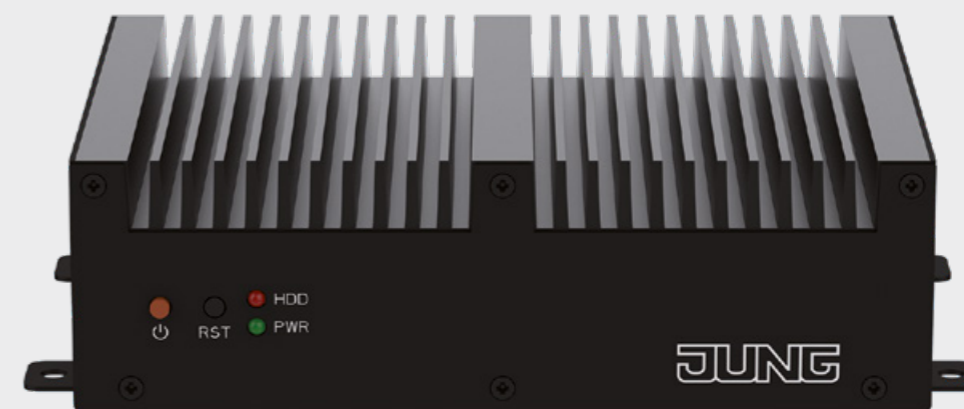

Vizualizējiet profesionāli ar KNX

JUNG VISU PRO SERVER

JUNG Visu Pro Server ir piemērots sarežģītām KNX lietotnēm gan komerciālā, gan privātajā sektorā. Universālais viedais speciālists piedāvā daudz pielāgošanas iespēju un augstu drošības līmeni.

Der JUNG Visu Pro Server ir profesionāla iespēja ēku automatizācijas vizualizēšanai un vadībai. Tādējādi var ērti darbināt un konfigurēt vairākas neatkarīgas KNX sistēmas. Savienojumā ar Amazon Alexa vai Google

Home Assistant, Visu Pro Server nodrošina ēkas tehnoloģijas balsis vadību. Pateicoties attāļajai piekļuvei, lietotāji var ērti piekļūt sistēmai, atrodoties ceļā. Papildu drošībai sakari tiek šifrēti ar KNX Secure.