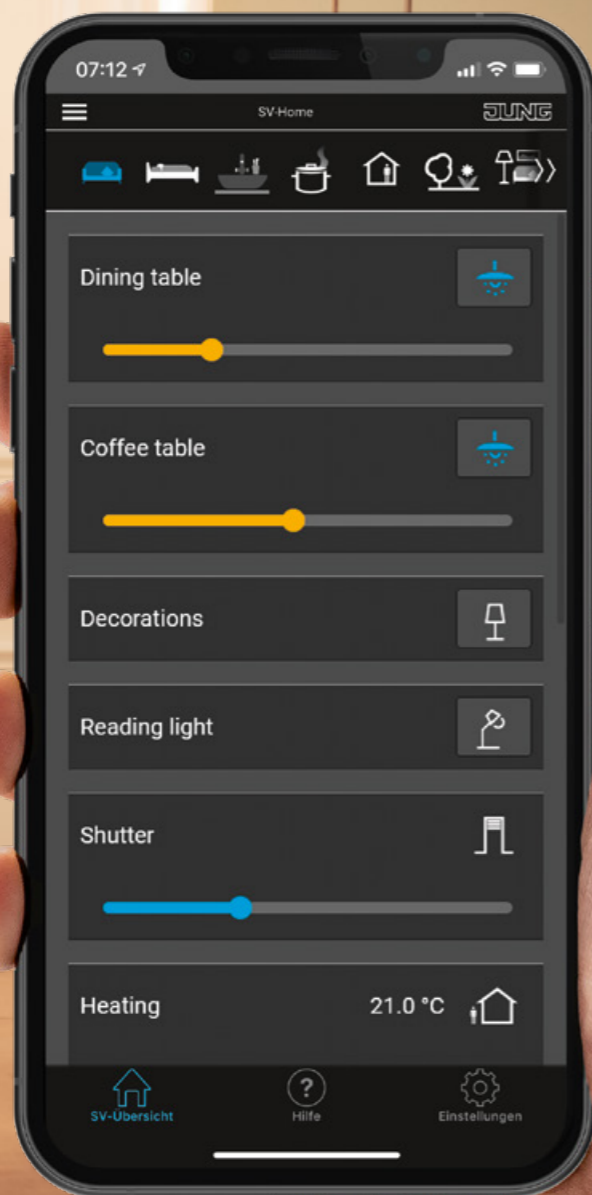

Dzīvot ērtāk

JUNG SMART VISU SERVER

Vienmēr ideāls apgaismojums, vajadzībām atbilstoši apsildāmas dzīvojamās telpas, ievērojami lielāka drošība – viedā māja atvieglo jūsu dzīvi. Kompaktais JUNG Smart Visu Server nodrošina vēl lielākas ērtības. Tas vizualizē un vada visus procesus KNX sistēmā. Apgaismojums, temperatūra, aizsardzība pret sauli, mūzika un daudz kas cits: Izmantojot Smart Visu Server lietotni, lietotāji ar viedtālruni vai planšetdatoru vada visas funkcijas. Gan mājās, gan ceļā droši un ērti izmantojiet drošu attālo piekļuvi.

Arī viedās mājas komponentus, piemēram, Philips Hue vai Sonos, var viegli integrēt sistēmā, izmantojot serveri. Pateicoties Smart Visu Server, KNX funkcijas var ātri un lēti ieviest. Programmatūru var atjaunināt un uzlabot.