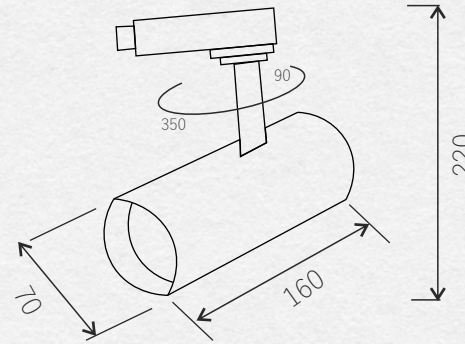

GX53 (MAX 15W)

Ø88x55x120MM

LAMPA NAV IEKĻAUTA KOMPLEKTĀ

INTEGRĀCIJA AR PROFILU 07-2

17.23€

TRL01-3/TRL01-4

TREKA GAISMEKLIS

220-240V