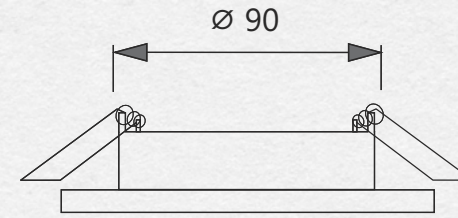

LAMPA: NENĀK KOMPLEKTĀ

3.19€

L08-2/L08-3

IEBŪVĒJAMS GAISMEKLIS

L08-4/L08-5
IEBŪVĒJAMS GAISMEKLIS

GX53 (MAX 15W) + LED 4W

Ø IEKŠĒJAIS: 90 MM

LAMPA: NENĀK KOMPLEKTĀ