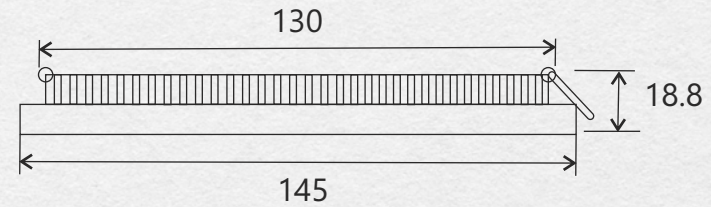

L01-1

IEBŪVĒJAMS GAISMEKLIS

220V 12W/50Hz

PROTEKTORA GREDZENA DIAMETRS: 155 MM

KRĀSU TEMPERATŪRA: 4000K

9.47€

L01-2

IEBŪVĒJAMS GAISMEKLIS