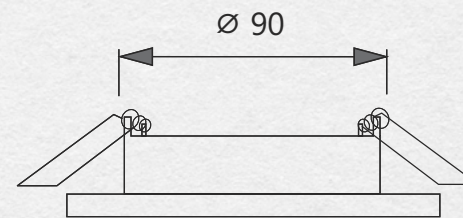

GX53 (MAX 15W) + LED 4W

Ø IEKŠĒJAIS: 90 MM

LAMPA: NENĀK KOMPLEKTĀ

IEBŪVĒTS 4W LED GAISMEKĻA APGAISMOJUMS

L08-6 8.01€

L08-7 8.23€