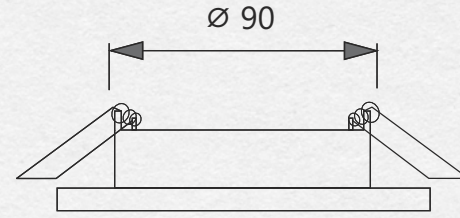

GX53 (MAX 15W) + LED 4W

Ø IEKŠĒJAIS: 90 MM

LAMPA: NENĀK KOMPLEKTĀ
IEBŪVĒTS 4W LED GAISMEKĻA APGAISMOJUMS

L08-8 9.17€

L08-9 9.44€