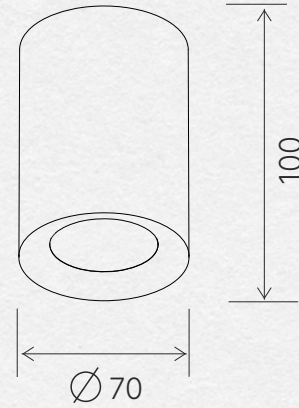

GX53 (MAX 35W)

Ø81X70MM

NAV INTEGRĒTS 07-2 PROFILĀ
LAMPĀ NAV IEKĻAUTA KOMPLEKTĀ

SPT 01-3\SPT 01-4

UZ VIRSMAS MONTĒJAMS GAISMEKLIS

13.12€

230V/50Hz

GU10 (MAX 35W)