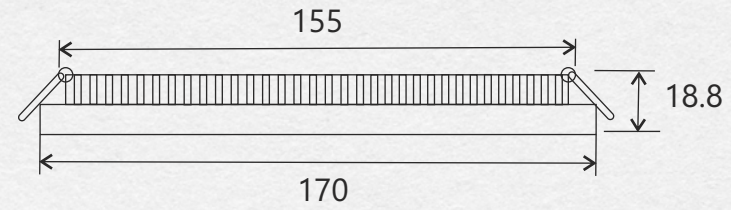

220V 12W/50Hz

PROTEKTORA GREDZENA DIAMETRS: 155 MM

KRĀSU TEMPERATŪRA: 4000K

9.47€