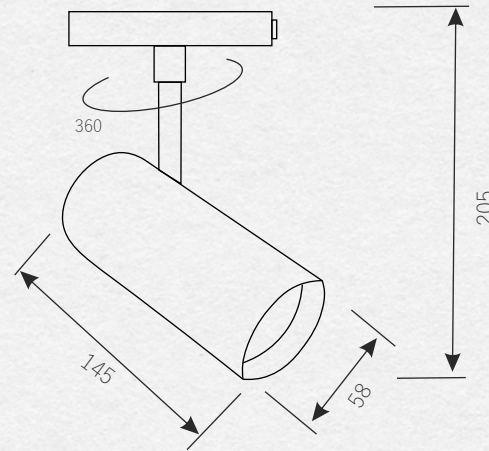

48V

LED 15W

Ø 58x145x205MM

ML06-1
ML06-2

KRĀSU TEMPERATŪRA: 4000K