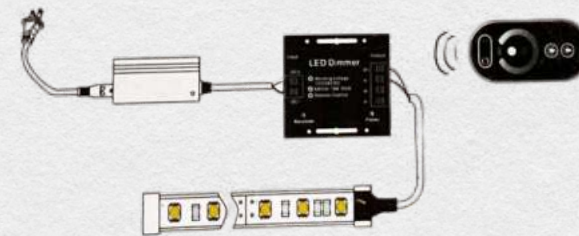

11.90€

K02-2 3 KANĀLI

13.26€

K02-3 4 KANĀLI

15.92€

D01-1
LED DIMMERIS

IEEJAS SPRIEGUMS: DC 12V - 24V
IZEJAS SPRIEGUMS: MAX 10A/CH

27.25€