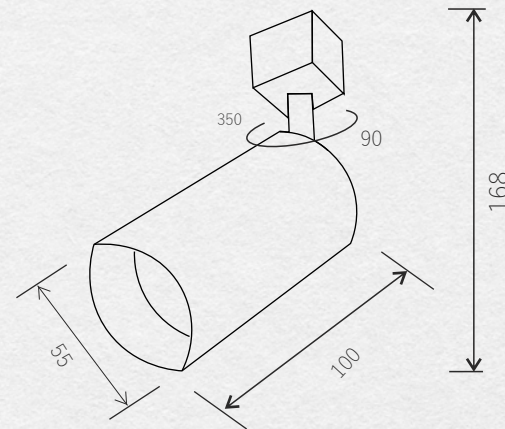

LED 12W 4000K

Ø70x160x220MM

INTEGRĀCIJA AR PROFILU 07-2

LAMPA NAV IEKĻAUTA KOMPLEKTĀ

24.50€

TRL01-5/TRL01-6

TREKA GAISMEKLIS

230V/50Hz