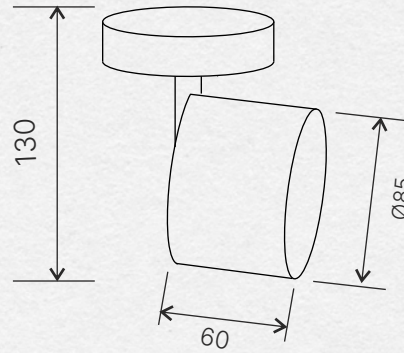

230V/50Hz

GX53 (MAX 35W)

Ø85X60X130MM

NAV INTEGRĒTS 07-2 PROFILĀ
LAMPĀ NAV IEKĻAUTA KOMPLEKTĀ