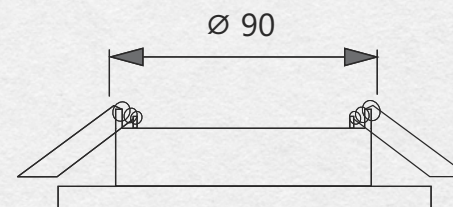

L08-13
IEBŪVĒJAMS GAISMEKLIS

GX53 (MAX 15W) + LED 4W

Ø IEKŠĒJAIS: 90 MM

LAMPA: NENĀK KOMPLEKTĀ
IEBŪVĒTS 4W LED GAISMEKĻA APGAISMOJUMS

10.43€

L08-14
IEBŪVĒJAMS GAISMEKLIS

GX53 (MAX 15W) + LED 4W

Ø IEKŠĒJAIS: 90 MM