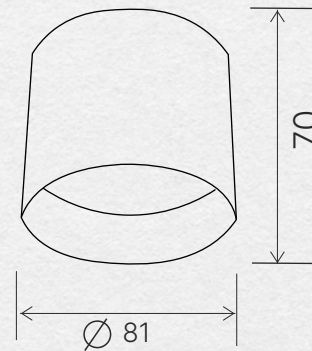

230V/50Hz

GX53 (MAX 35W)

Ø85X60X130MM

NAV INTEGRĒTS 07-2 PROFILĀ
LAMPĀ NAV IEKĻAUTA KOMPLEKTĀ

SPT 01-1\SPT 01-2

UZ VIRSMAS MONTĒJAMS GAISMEKLIS

15.54€

230V/50Hz