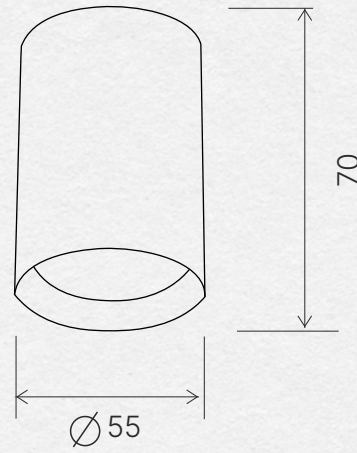

230V/50Hz

GU10 (MAX 35W)

Ø55X70MM

IR INTEGRĒTS 07-2 PROFILĀ
LAMPĀ NAV IEKĻAUTA KOMPLEKTĀ

6.39€