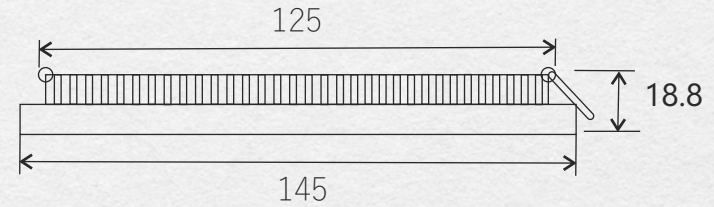

220V 9W/ 50Hz

... IZMĒRI: 125X125MM

KRĀSU TEMPERATŪRA:4000K

8.03€