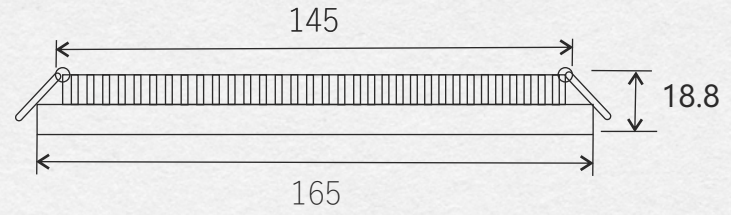

220V 9W/50Hz

PROTEKTORA GREDZENA DIAMETRS: 130 MM

KRĀSU TEMPERATŪRA: 4000K

8.40€

L02-1
IEBŪVĒJAMS GAISMEKLIS

220V 6W/ 50Hz

... IZMĒRI: 145X145MM

KRĀSU TEMPERATŪRA:4000K