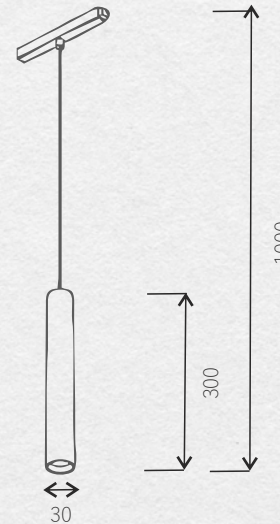

ML06-1/ML06-2

MAGNĒTA TREKA GAISMEKLIS

40.12€

48V

LED 10W

Ø 30x300x1000MM

ML07-1
ML07-2

KRĀSU TEMPERATŪRA: 4000K

ML07-1/ML07-2

MAGNĒTA TREKA GAISMEKLIS

41.89€