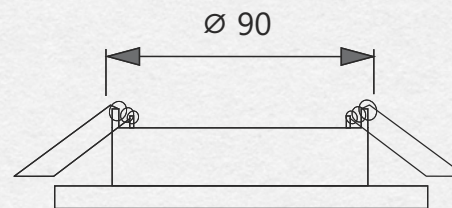

GX53 (MAX 15W)

Ø IEKŠĒJAIS: 90 MM

LAMPA: NENĀK KOMPLEKTĀ

3.19€