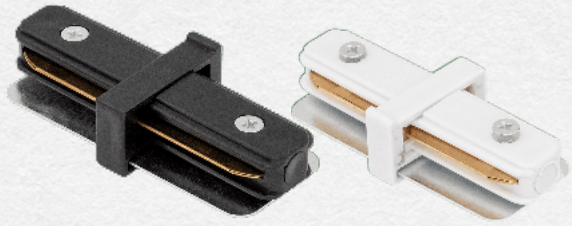

APGAISMOJUMS

BUVMARK 
INTERJERA RISINĀJUMI

TREKA SLIEDES

Sliežu apgaismojuma galvenā iezīme ir akcenta apgaismojuma izveide, pateicoties kuram tagad ir iespējams izcelt noteiktas telpas zonas: atpūtas vai darba zonu, plauktus un nišas.

TRK 01-1\TRK 01-2

VIENFĀZES SLIEDE

GARUMS: 2M
 KRĀSA: BALTA, MELNA
 220V|16F|IP 20
 IEKĻAUTS BAROŠANAS MODULIS
 IEKĻAUTS GALA VĀCIŅŠ

01-1
 01-2

18.15€

IC01-1\IC01-2

SAVIENOTĀJS VIENFĀZES SLIEDEI

3.19€

IC01-3\IC01-4

SAVIENOTĀJS VIENFĀZES SLIEDEI

3.24€

IC01-5\IC01-6

SAVIENOTĀJS VIENFĀZES SLIEDEI

4.94€

IC01-7\IC01-8

SAVIENOTĀJS VIENFĀZES SLIEDEI

5.23€

TREKA GAISMEKĻI

Sliežu apgaismojuma galvenā iezīme ir akcenta apgaismojuma izveide, pateicoties kuram tagad ir iespējams izcelt noteiktas telpas zonas: atpūtas vai darba zonu, plauktus un nišas.

230V/50Hz