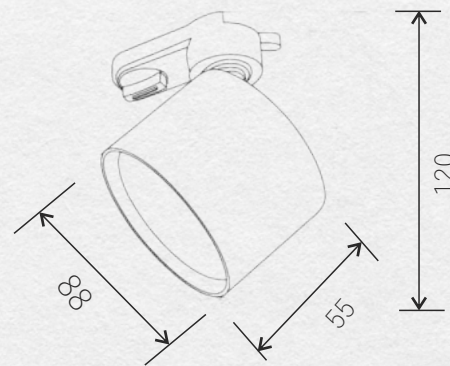

GU10 (MAX 35W)

Ø55x100x168 MM

LAMPA NAV IEKĻAUTA KOMPLEKTĀ

INTEGRĀCIJA AR PROFILU 07-2

13.12€

TRL01-1/TRL01-2

TREKA GAISMEKLIS

230V/50Hz