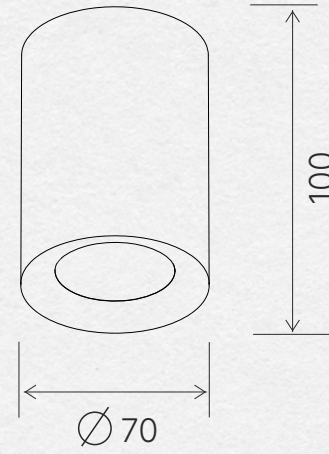

230V/50Hz

GU10 (MAX 35W)

Ø70X100MM

IR INTEGRĒTS 07-2 PROFILĀ

LAMPA NAV IEKĻAUTA KOMPLEKTĀ

SPT 01-13\SPT 01-14

UZ VIRSMAS MONTĒJAMS GAISMEKLIS

13.36€