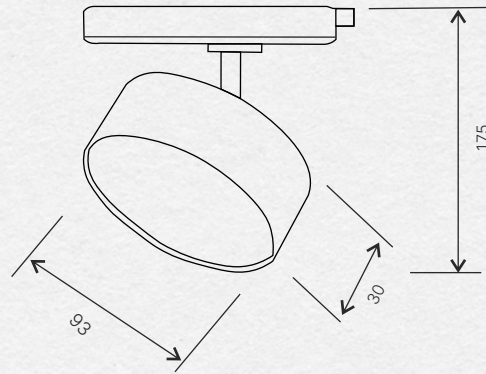

48V

LED 15W

Ø93x30x175 MM

ML08-1
ML08-2

KRĀSU TEMPERATŪRA: 4000K