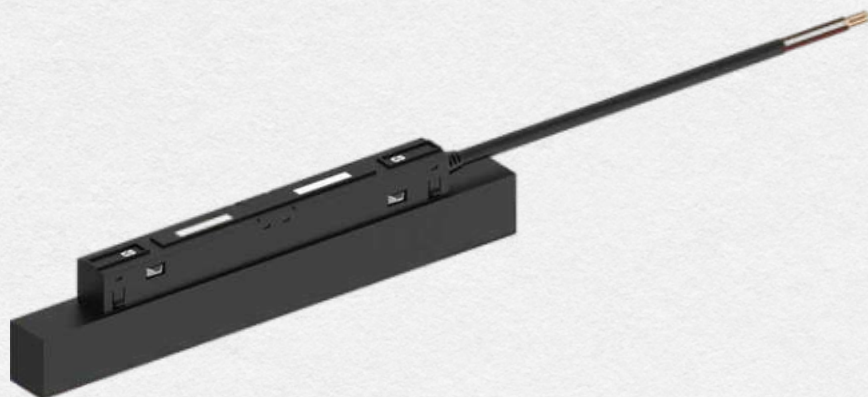

32.86€

2M

HM01-1

PIEKARAMAIS ELEMENTS MAGNĒTISKAJAM TREKAM TRM 01-2

7.50€

100 W / 48 V

220x23x26MM

PSM01-1