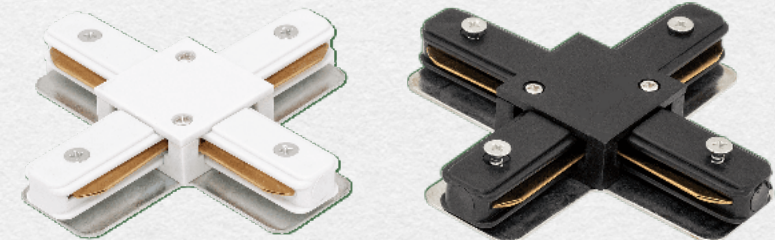

APGAISMOJUMS

BUVMARK 
INTERJERA RISINĀJUMI

TREKA SLIEDES

Sliežu apgaismojuma galvenā iezīme ir akcenta apgaismojuma izveide, pateicoties kuram tagad ir iespējams izcelt noteiktas telpas zonas: atpūtas vai darba zonu, plauktus un nišas.

TRK 01-1\TRK 01-2

VIENFĀZES SLIEDE

GARUMS: 2M
 KRĀSA: BALTA, MELNA
 220V|16F|IP 20
 IEKĻAUTS BAROŠANAS MODULIS
 IEKĻAUTS GALA VĀCIŅŠ

01-1
 01-2

18.15€

IC01-1\IC01-2

SAVIENOTĀJS VIENFĀZES SLIEDEI

3.19€

IC01-3\IC01-4

SAVIENOTĀJS VIENFĀZES SLIEDEI

3.24€

IC01-5\IC01-6

SAVIENOTĀJS VIENFĀZES SLIEDEI

4.94€

IC01-7\IC01-8

SAVIENOTĀJS VIENFĀZES SLIEDEI

5.23€

TREKA GAISMEKĻI

Sliežu apgaismojuma galvenā iezīme ir akcenta apgaismojuma izveide, pateicoties kuram tagad ir iespējams izcelt noteiktas telpas zonas: atpūtas vai darba zonu, plauktus un nišas.

230V/50Hz