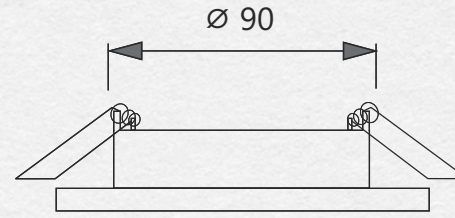

L08-10
IEBŪVĒJAMS GAISMEKLIS

GX53 (MAX 15W) + LED 4W

Ø IEKŠĒJAIS: 90 MM

LAMPA: NENĀK KOMPLEKTĀ
IEBŪVĒTS 4W LED GAISMEKĻA APGAISMOJUMS

8.23€

L08-11
IEBŪVĒJAMS GAISMEKLIS

GX53 (MAX 15W) + LED 4W

Ø IEKŠĒJAIS: 90 MM