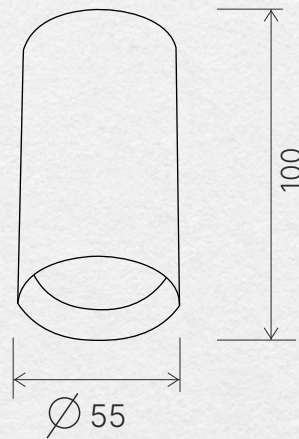

Ø70X100MM

IR INTEGRĒTS 07-2 PROFILĀ
LAMPĀ NAV IEKĻAUTA KOMPLEKTĀ

SPT 01-5\SPT 01-6

UZ VIRSMAS MONTĒJAMS GAISMEKLIS

11.66€

230V/50Hz

GU10 (MAX 35W)

Ø55X100MM