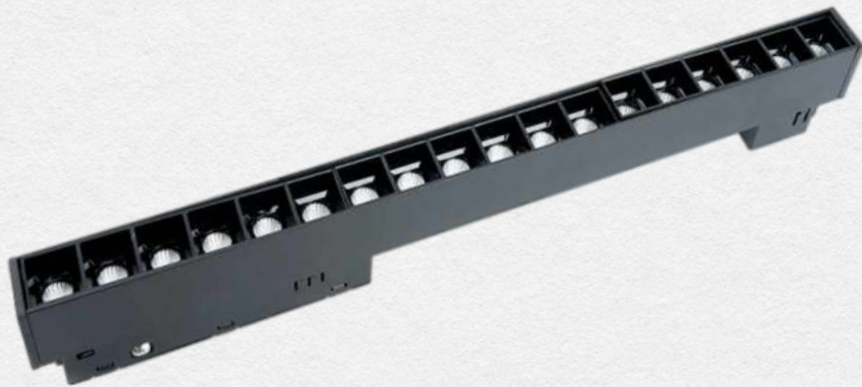

ML01-2

MAGNĒTA TREKA GAISMEKLIS

48V

LED 18W

328x22x25MM

KRĀSU TEMPERATŪRA: 4000K

29.26€