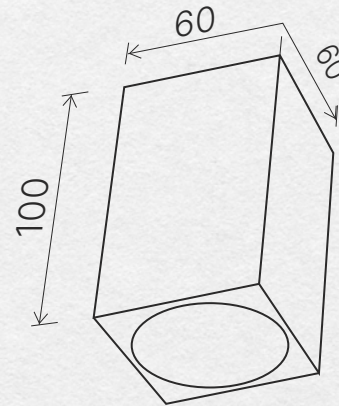

SPT 01-9\SPT 01-10

UZ VIRSMAS MONTĒJAMS GAISMEKLIS

220V

(GU10 MAX 35W)

60X60X100MM

IR INTEGRĒTS 07-2 PROFILĀ
LAMPĀ NAV IEKĻAUTA KOMPLEKTĀ

15.03€

SPT 01-11\SPT 01-12

UZ VIRSMAS MONTĒJAMS GAISMEKLIS