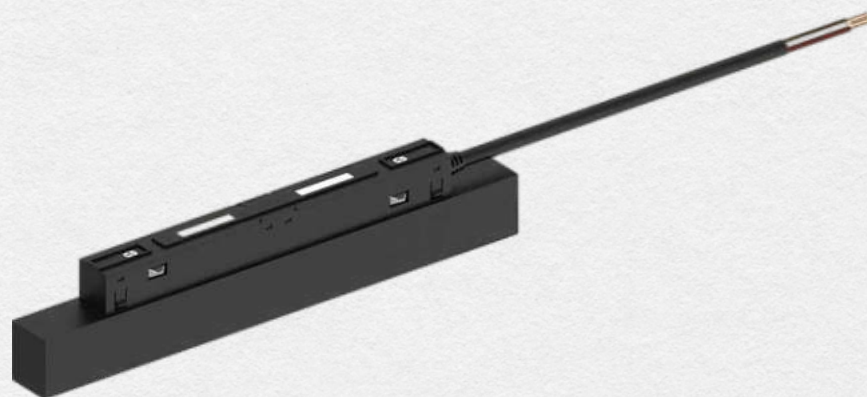

200 W / 48 V

310x23x26MM

PSM01-2

ĀRĒJAIS TRANSFORMĀTORS
MAGNĒTISKAJAI KOPNEI

66.30€